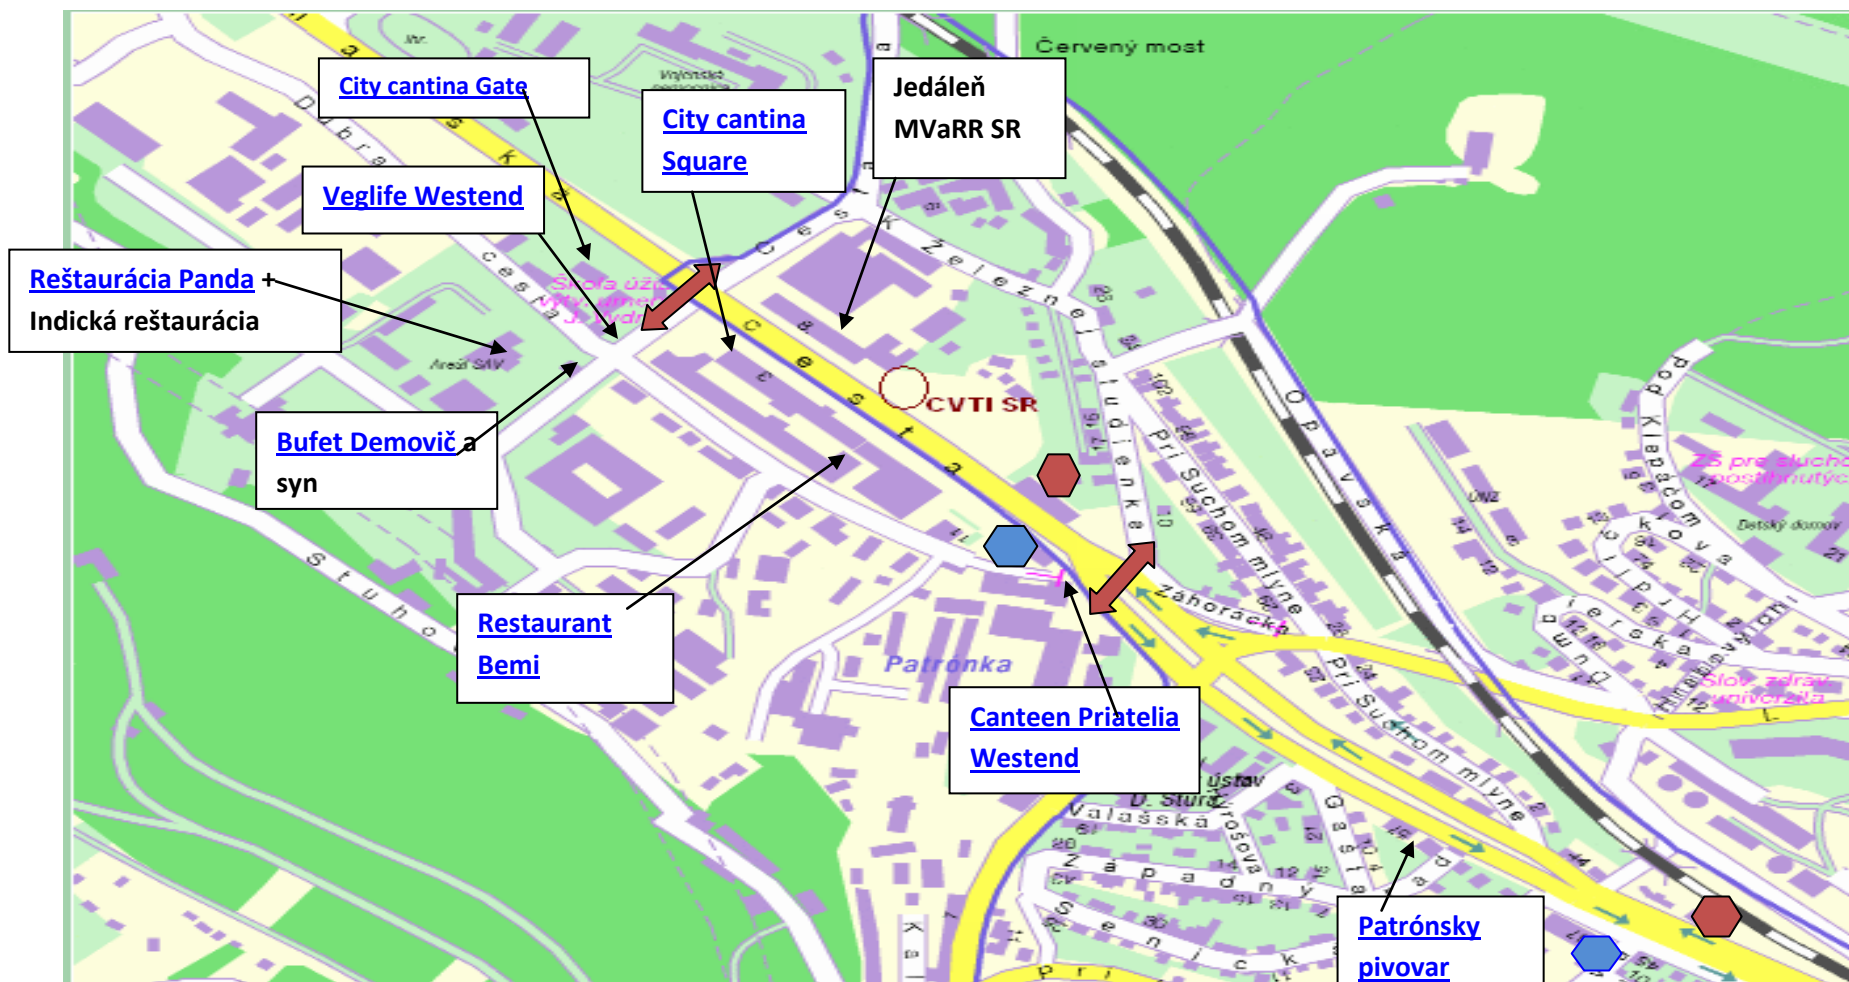

KAM NA OBED V OKOLÍ CVTI SR

MenuVysvetlivky:

Podchod

Zastávka MHD smer Lamač

Zastávka MHD smer centrum

[City cantina Westend Square](#)

[Restaurant Bemis Servis](#)

[Patrónsky Pivovar:](#)

[Canteen Priatel'ia Westend](#)

[City cantina Westend Gate](#)

[Bufet a jedáleň SAV](#)

[Reštaurácia Panda](#) + Indická reštaurácia Royal Kashmir