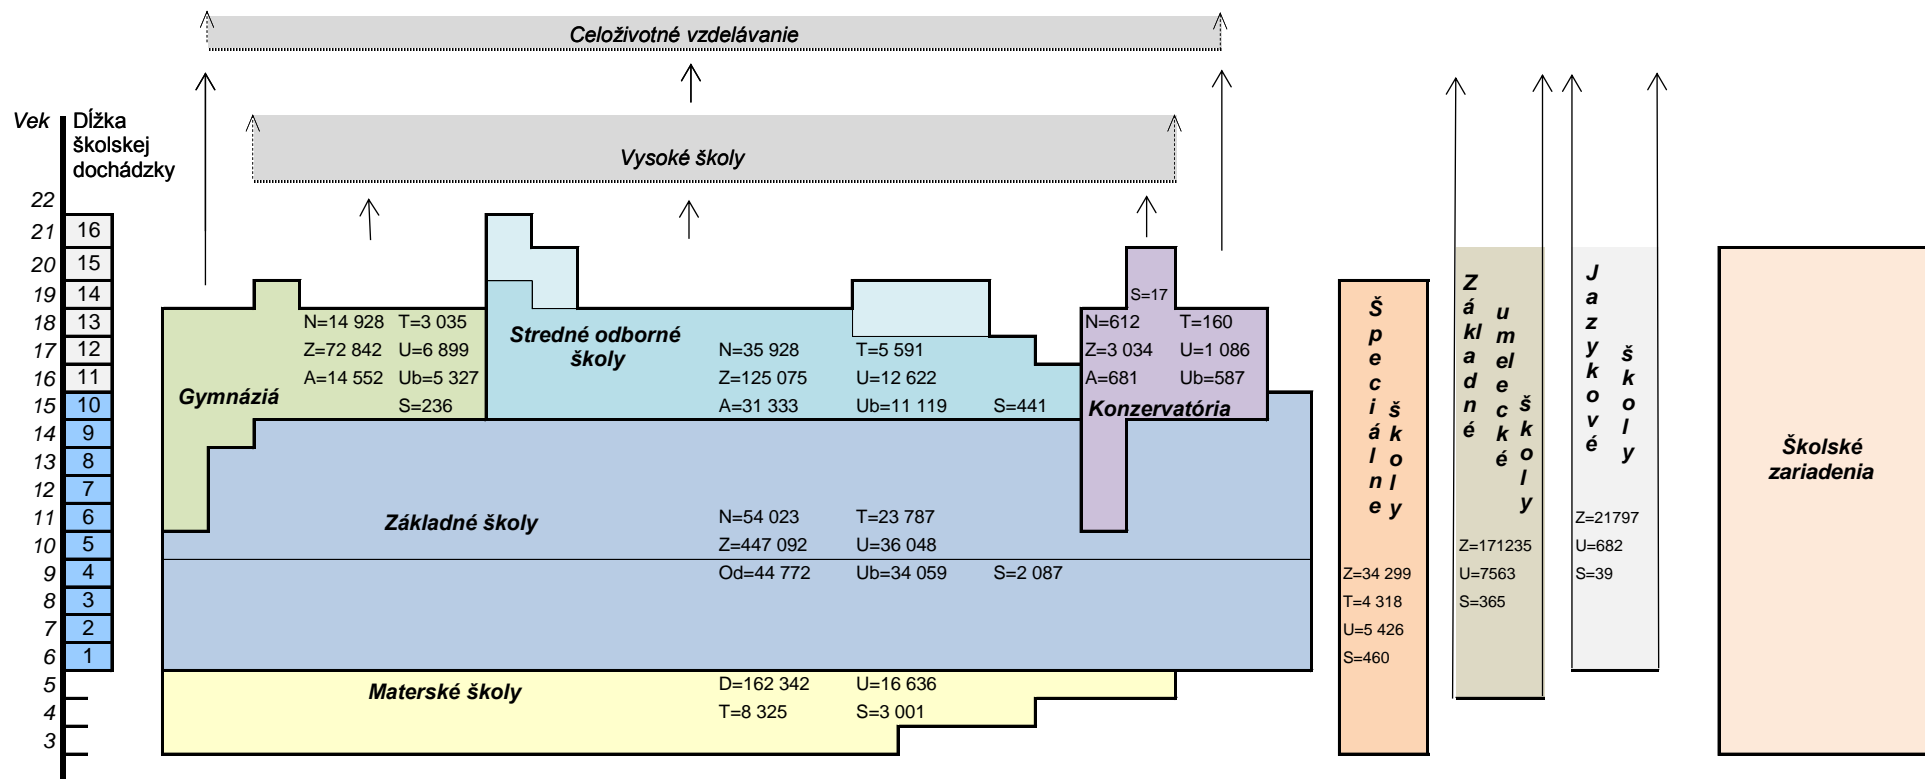

## Sústava škôl a školských zariadení v SR (2018 / 2019)

Štatistické údaje sa vzťahujú k školskému roku 2018/2019 a k dennej forme stredoškolského štúdia.

### Poznámky:

- **povinná školská dochádzka** : dĺžka je 10 rokov; trvá najviac do konca školského roka, v ktorom žiak dovŕši 16. rok života. Žiaci začínajú spravidla povinnú školskú dochádzku v 1. ročníku ZŠ a končia v 1. ročníku v SOŠ. Výnimky z toho upravuje zákon č. 245/2008 Z.z. v §19 až §22.
- **nadväzujúce formy odborného vzdelávania** : nadstavbové a pomaturitné štúdium v SOŠ
- **špeciálne školy**: materské školy, základné školy, stredné školy, praktické školy a odborné učilišťa