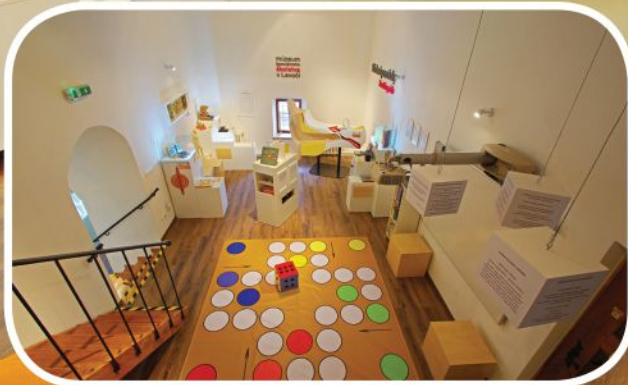

múzeum špeciálneho školenia v Levoči

Jedinečné
múzeum v centre
Levoče ponúka:

interaktívnu expozíciu
variabilné výstavy
lektorované prehliadky
pre malých i veľkých

Otváracie hodiny

Zimná sezóna

OKTÓBER - MÁJ