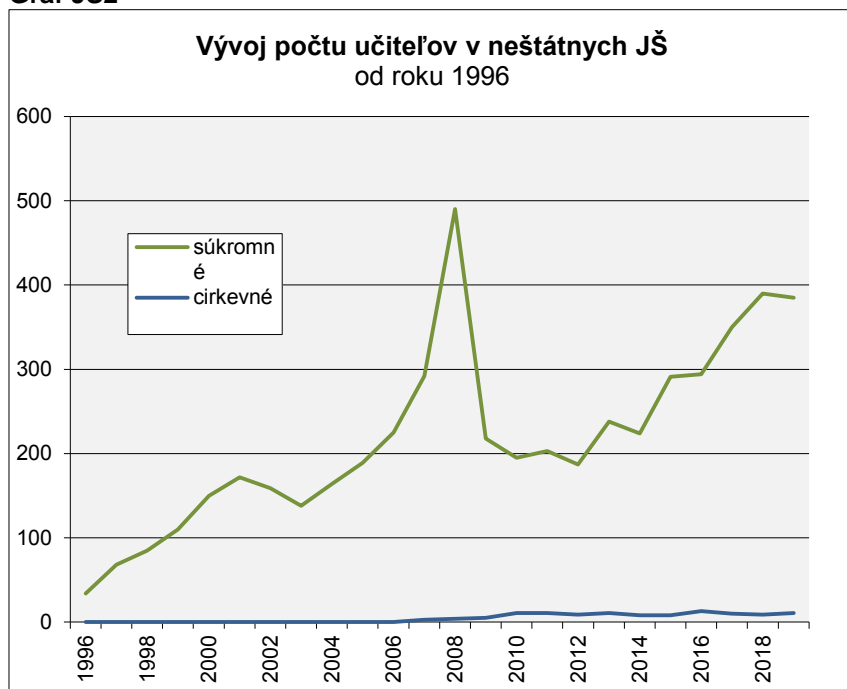

Graf JS2

Od roku 1996 sa zvýšil počet jazykových škôl z 17 na 40, t. j. 2,4 násobne. Z toho je 12 súkromných a 1 cirkevná škola. Priemerná veľkosť štátnej jazykovej školy sa znížila z 1 139 na 466 žiakov. V jednej súkromnej jazykovej škole je v súčasnosti 815 a v cirkevnej 157 poslucháčov.

Tabuľka JS3: Vývoj počtu škôl (jazykové školy)

Rok	Štátne	Súkromné	Cirkevné	Spolu
1996	15	2	0	17
1997	17	4	0	21
1998	18	6	0	24
1999	18	8	0	26
2000	18	10	0	28
2001	19	11	0	30
2002	18	11	0	29
2003	19	9	0	28
2004	21	11	0	32
2005	23	16	0	39
2006	22	19	0	41
2007	22	20	1	43
2008	22	19	1	42
2009	22	18	1	41
2010	25	17	1	43
2011	27	14	1	42
2012	29	13	1	43
2013	26	14	1	41
2014	25	13	1	39
2015	27	13	1	41
2016	26	13	1	40
2017	26	13	1	40
2018	25	13	1	39
2019	27	12	1	40