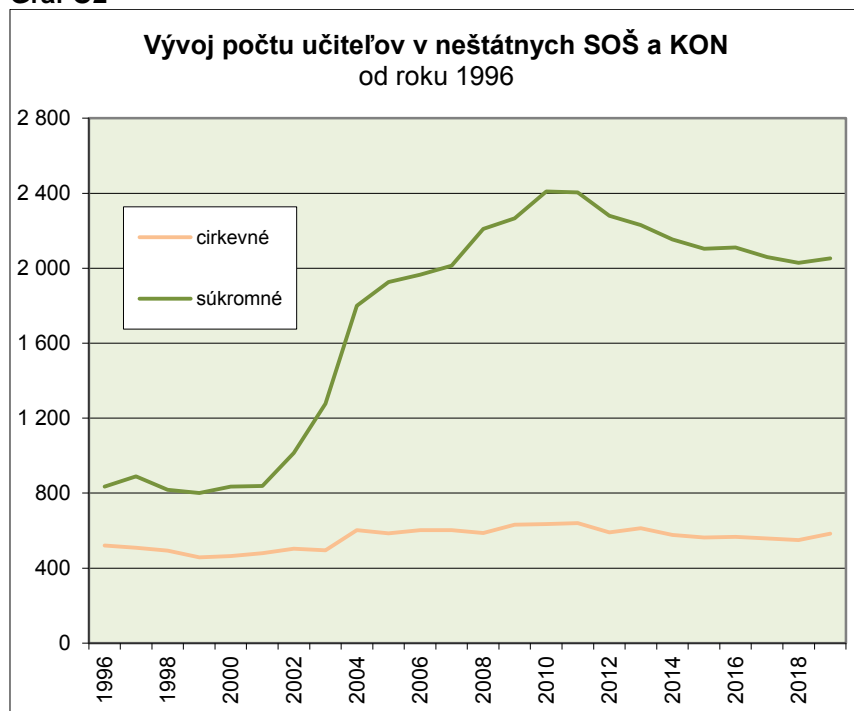

Tabuľka O4: Vývoj počtu škôl (SOŠ a KON spolu)

Od roku 1996 sa znížil celkový počet **učiteľov** (interných, externých a riaditeľov) na stredných odborných školách a konzervatóriách z 22,2 tisíc na 13,7 tisíc, t. j. o 38 %.

Tabuľka O3: Vývoj počtu učiteľov v SOŠ a KON spolu

Rok	Cirkevné	Súkromné	Štátne	Spolu
1996	521	835	20 820	22 176
1997	509	890	20 948	22 347
1998	493	818	20 981	22 292
1999	458	801	19 886	21 145
2000	464	835	19 278	20 577
2001	480	839	19 285	20 604
2002	504	1 015	18 741	20 260
2003	495	1 278	18 327	20 100
2004	602	1 799	17 024	19 425
2005	586	1 926	16 123	18 635
2006	602	1 966	15 752	18 320
2007	602	2 014	15 054	17 670
2008	588	2 210	14 721	17 519
2009	632	2 266	14 563	17 461
2010	635	2 409	14 099	17 143
2011	640	2 405	13 725	16 770
2012	590	2 280	13 218	16 088
2013	613	2 230	12 691	15 534
2014	577	2 154	12 255	14 986
2015	563	2 104	11 912	14 579
2016	566	2 111	11 607	14 284
2017	559	2 060	11 330	13 949
2018	550	2 029	11 129	13 708
2019	584	2 053	11 038	13 675

V neštátnych školách sa do roku 2001 ukazovateľ výraznejšie nemenil. Až v nasledujúcom období začal v **súkromných** školách rásť, a to z 839 na súčasných 2,1 tisíc učiteľov.

Počty učiteľov v **cirkevných** školách majú v celom sledovanom období stacionárny trend, oscilujú na úrovni 559 učiteľov.

Pomer žiakov a učiteľov bol najvyšší v štátnych školách (priemer 11,0). V cirkevných a súkromných školách boli hodnoty nižšie a zrovnateľné (6,8 resp. 6,9 žiakov na učiteľa).

Graf O2