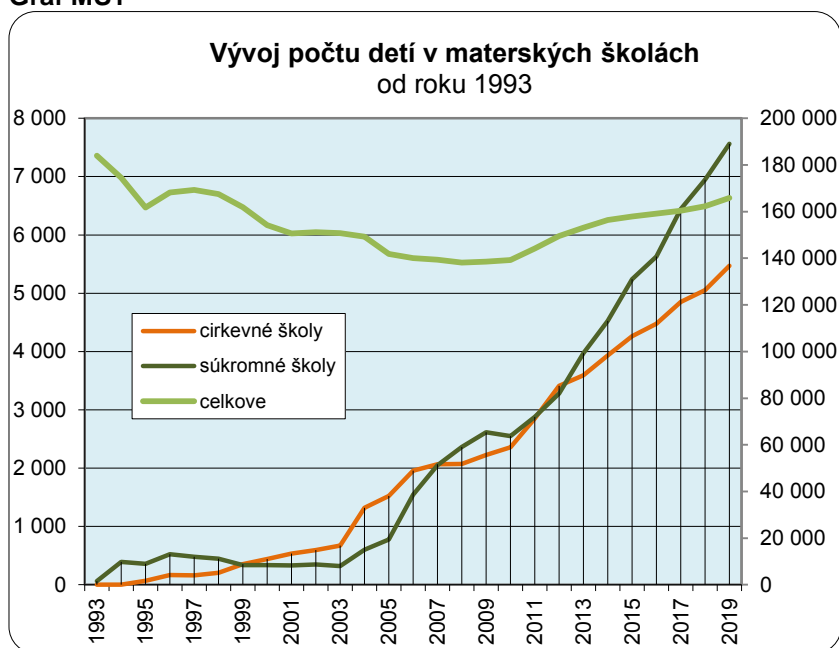

Tabuľka MS1: Vývoj počtu detí v neštátnych a štátnych materských školách

Rok	Cirkevné školy	% cirkevných	Súkromné školy	% súkromných	Štátne školy	Spolu
1993	.	.	65	0,04%	183 907	183 972
1994	.	.	392	0,22%	174 044	174 436
1995	68	0,04%	361	0,22%	161 268	161 697
1996	166	0,10%	523	0,31%	167 465	168 154
1997	164	0,10%	482	0,28%	168 654	169 300
1998	205	0,12%	447	0,27%	166 852	167 504
1999	354	0,22%	336	0,21%	161 128	161 818
2000	440	0,29%	336	0,22%	153 456	154 232
2001	532	0,35%	333	0,22%	149 722	150 587
2002	597	0,40%	346	0,23%	150 182	151 125
2003	672	0,45%	318	0,21%	149 728	150 718
2004	1 317	0,88%	598	0,40%	147 317	149 232
2005	1 521	1,07%	777	0,55%	139 516	141 814
2006	1 955	1,40%	1 545	1,10%	136 514	140 014
2007	2 068	1,48%	2 052	1,47%	135 254	139 374
2008	2 073	1,50%	2 364	1,71%	133 749	138 186
2009	2 228	1,61%	2 613	1,89%	133 655	138 496
2010	2 355	1,69%	2 549	1,83%	134 335	139 239
2011	2 851	1,98%	2 881	2,00%	138 398	144 130
2012	3 414	2,28%	3 281	2,19%	142 816	149 511
2013	3 592	2,35%	3 970	2,59%	145 497	153 059
2014	3 935	2,52%	4 528	2,90%	147 939	156 402
2015	4 260	2,70%	5 240	3,32%	148 456	157 956
2016	4 478	2,81%	5 632	3,54%	148 971	159 081
2017	4 848	3,02%	6 444	4,02%	149 017	160 309
2018	5 055	3,11%	6 947	4,28%	150 340	162 342
2019	5 470	3,30%	7 563	4,56%	152 832	165 865

Graf MS1

Poznámka: Údaj celkove sa vzťahuje k pravej osi grafu