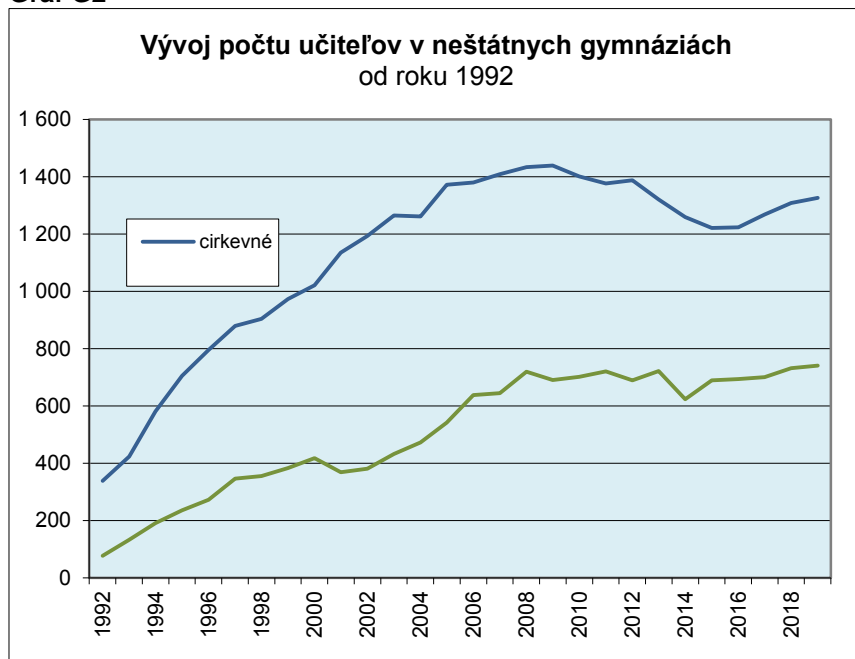

Tabuľka G4: Vývoj počtu škôl (gymnázii)

Do roku 2006 rástol celkový počet **učiteľov** (interných, externých a riaditeľov) gymnázií. Medziročným tempom 222 učiteľov sa zvýšil z 5,4 tisíc na 8,5 tisíc učiteľov. Následne ukazovateľ nastúpil na klesajúcu trajektóriu. V súčasnosti je v gymnáziách 6,9 tisíc učiteľov, t. j. o 19 % menej.

Počet učiteľov v **cirkevných** gymnáziách sa do roku 2009 zvýšil z 339 na 1,4 tisíc. V nasledujúcich rokoch klesol na súčasných 1,3 tisíc. Počet učiteľov na **súkromných** gymnáziách rástol do roku 2008. Od vtedy osciluje na priemernej úrovni 702 učiteľov.

Pomer počtu **žiakov na učiteľa** mal nepravidelný vývoj. Do roku 2008 sa zvyšoval, t. j. pribúdalo viac žiakov ako učiteľov, následne klesal. Najnižšiu priemernú hodnotu za celé obdobie (6 žiakov na učiteľa) mali súkromné školy. V súčasnosti ja to 6,1 žiakov na učiteľa. Na cirkevných školách bola priemerná hodnota 10,2, v roku 2019 to bolo 9,5 žiakov na učiteľa.

Graf G2