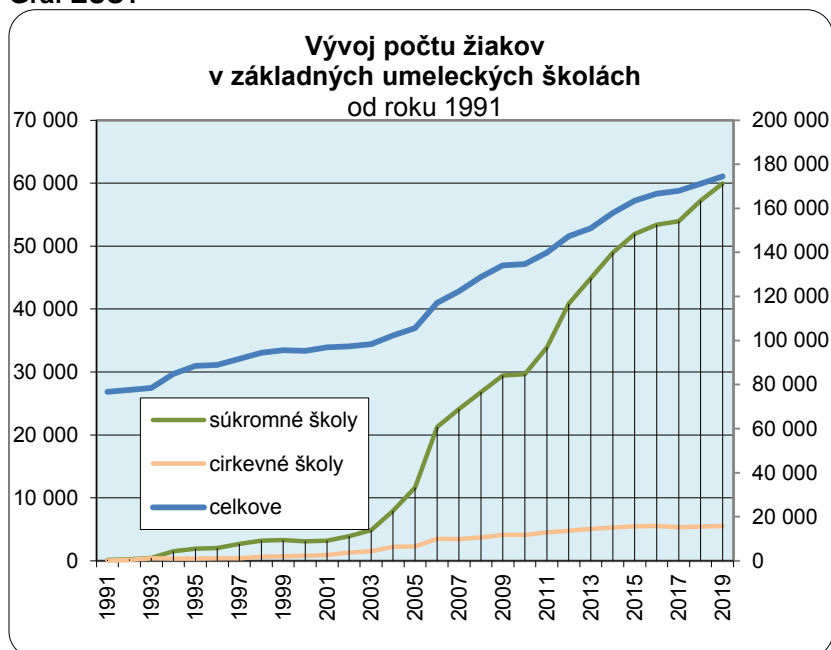

Graf ZUS1

Poznámka: Údaj celkove sa vzťahuje k pravej osi grafu.

Tabuľka ZUS2: Vývoj počtu učiteľov v ZUŠ

Rok	Štátne	Súkromné	Cirkevné	Spolu
1991	3 467	6	7	3 480
1992	3 670	7	7	3 684
1993	3 459	10	23	3 492
1994	3 590	54	20	3 664
1995	3 787	63	19	3 869
1996	3 894	77	20	3 991
1997	4 024	94	19	4 137
1998	4 128	117	34	4 279
1999	4 182	134	38	4 354
2000	4 165	157	46	4 368
2001	4 183	129	55	4 367
2002	4 154	149	62	4 365
2003	4 189	198	65	4 452
2004	4 086	319	100	4 505
2005	4 194	486	107	4 787
2006	4 261	786	179	5 226
2007	4 394	926	158	5 478
2008	4 427	1 019	163	5 609
2009	4 535	1 118	169	5 822
2010	4 643	1 130	186	5 959
2011	4 760	1 259	215	6 234
2012	4 811	1 504	223	6 538
2013	4 724	1 546	230	6 500
2014	4 847	1 680	229	6 756
2015	4 944	1 808	237	6 989
2016	5 036	1 908	270	7 214
2017	5 098	2 043	244	7 385
2018	5 194	2 093	276	7 563
2019	5 230	2 192	280	7 702

Celkový počet **učiteľov** v základných umeleckých sa od roku 1991 zvýšil 2,2 násobne, a to z 3,5 tisíc na 7,6 tisíc

Rast prebiehal zvlášť na **súkromných** školách. Od roku 2005 sa počet učiteľov zvýšil 4,5 krát, a to z 486 na súčasných 2,2 tisíc.

Nárast počtu učiteľov v **cirkevných** umeleckých školách bol o niečo nižší. V rovnakom období sa zvýšil 2,6 krát, a to zo 107 na 280.

Počet **žiakov na učiteľa** v základných umeleckých školách sa v sledovanom období pohyboval okolo hodnoty 22,5.

V súkromných školách bol tento pomer 27,6 žiakov na učiteľa. V cirkevných školách ukazovateľ rástol, v porovnaní s rokom 2000 sa zvýšil z 17,1 na 24,3 v roku 2009. Ostatné roky klesol na 19,8 žiakov na učiteľa.