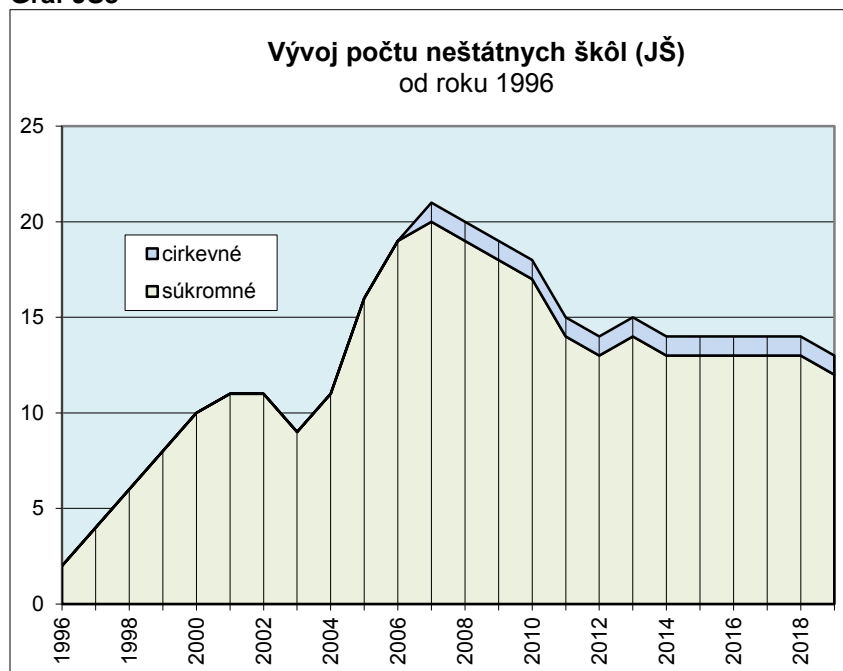

Graf JS3

5. Školy pre deti so špeciálnymi výchovno-vzdelávacími potrebami

Prvá cirkevná špeciálna základná škola vznikla už v roku 1991, v roku 1994 vznikli súkromná špeciálna materská škola a cirkevná špeciálna stredná škola. Napriek tomu, že od vtedy ich počty postupne rástli, je ich podiel v rámci špeciálnych škôl nízky.

Zastúpenie detí v neštátnych **špeciálnych materských školách** bolo dlho marginálne. Ešte v roku 2005 sa cirkevné a súkromné školy podieľali na celkovom počte detí ŠMŠ 3,6 %. V súčasnosti je to už 16 %. V 5 cirkevných a v 10 súkromných materských školách je 286 detí, ktorým sa venuje 60 učiteliek.

Ešte nižší je podiel neštátnych **špeciálnych základných škôl**. Z 26,0 tisíc žiakov špeciálnych základných škôl je v 11 cirkevných školách 470 žiakov (1,8 %) a v 21 súkromných školách 1,2 tisíc žiakov (4,7 %). Výchove a vzdelávaniu sa venuje 90 učiteľov cirkevných a 235 učiteľov súkromných škôl.

V roku 2019 bolo z 5,9 tisíc žiakov **špeciálnych stredných škôl** 68 žiakov (1,1 %) v cirkevných a 472 žiakov (8,0 %) v súkromných školách. V piatich cirkevných školách vyučovalo 22 a desiatich súkromných školách 65 učiteľov.

6. Školské zariadenia

Počet žiakov v **školských kluboch** sa v rokoch 2000 až 2005 znížil z 139,1 tisíc na 115,6 tisíc. V nasledujúcom období rástol, do súčasnosti sa zvýšil na 167,9 tisíc detí. V roku 2019 bolo v kluboch cirkevných škôl 11,3 tisíc detí (6,7%) a v kluboch súkromných škôl 5,9 tisíc detí (3,5 %).