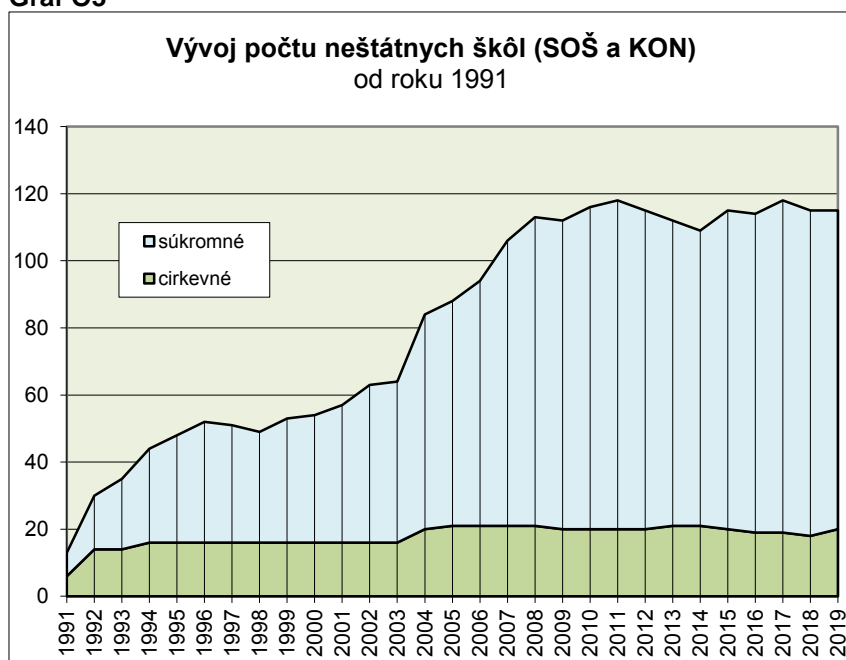

Rok	Cirkevné	Súkromné	Štátne	Spolu
1991	6	7	578	591
1992	14	16	633	663
1993	14	21	649	684
1994	16	28	675	719
1995	16	32	673	721
1996	16	36	670	722
1997	16	35	660	711
1998	16	33	676	725
1999	16	37	687	740
2000	16	38	686	740
2001	16	41	687	744
2002	16	47	606	669
2003	16	48	571	635
2004	20	64	520	604
2005	21	67	493	581
2006	21	73	494	588
2007	21	85	454	560
2008	21	92	399	512
2009	20	92	389	501
2010	20	96	384	500
2011	20	98	368	486
2012	20	95	365	480
2013	21	91	360	472
2014	21	88	354	463
2015	20	95	352	467
2016	19	95	346	460
2017	19	99	345	463
2018	18	97	343	458
2019	20	95	340	455

Počet stredných odborných škôl a konzervatórií rástol do roku 2001. Odvtedy klesá, do roku 2019 sa znížil z 744 na 455, t. j. o 38,8 %.

Neštátne školy rástli celé sledované obdobie a to zásluhou súkromných. Ich počet sa zvyšoval hlavne od roku 2004.

V roku 1991 bolo 6 **cirkevných** škôl. V ďalšom období sa počet zvyšoval mierne. V priebehu desiatich rokov sa dokonca vôbec nemenil a zostával na úrovni 16 škôl, v súčasnosti je ich 20.

Súkromné odborné školy vykazovali vyššiu dynamiku, do roku 2011 sa ich počet zvýšil z 16 na 98. Následne mierne klesal, v súčasnosti je ich 95.

Neštátne školy sú v porovnaní so štátnymi výrazne menšie. Priemerný počet u štátnych škôl dosahoval v sledovanom období hodnotu 366, u cirkevných to bolo 195 a súkromných 159 žiakov na školu.

Graf O3