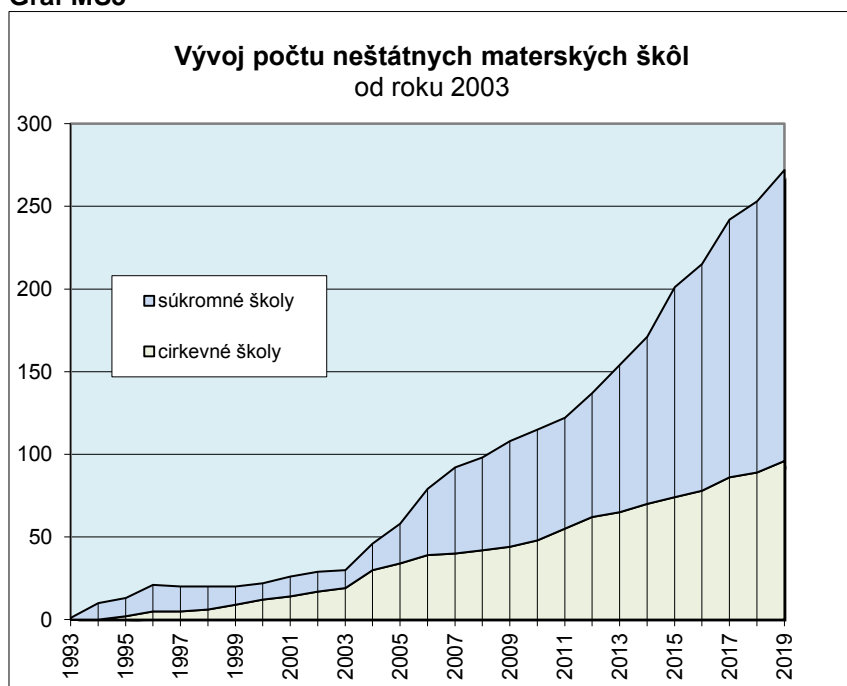

Tabuľka MS4:

Vývoj počtu neštátnych a štátnych materských škôl

Rok	Cirkevné	Súkromné	Štátne	Spolu
1993		1	3 481	3 482
1994		10	3 333	3 343
1995	2	11	3 309	3 322
1996	5	16	3 311	3 332
1997	5	15	3 310	3 330
1998	6	14	3 307	3 327
1999	9	11	3 290	3 310
2000	12	10	3 241	3 263
2001	14	12	3 217	3 243
2002	17	12	3 206	3 235
2003	19	11	3 180	3 210
2004	30	16	3 000	3 046
2005	34	24	2 887	2 945
2006	39	40	2 849	2 928
2007	40	52	2 818	2 910
2008	42	56	2 773	2 871
2009	44	64	2 765	2 873
2010	48	67	2 754	2 869
2011	55	67	2 743	2 865
2012	62	75	2 724	2 861
2013	65	89	2 716	2 870
2014	70	101	2 725	2 896
2015	74	127	2 734	2 935
2016	78	137	2 744	2 959
2017	86	156	2 742	2 984
2018	89	164	2 748	3 001
2019	96	176	2 750	3 022

Od roku 1993 sa znížil **celkový počet materských škôl** z 3 482 na 3 022 (t.j. o 13,2 %). Za ostatných siedmich rokoch však rástol a zvýšil sa o 161.

Rovnomerné tempo rastu mali **cirkevné školy**, ktorých počet sa od roku 1995 zvýšil z 2 na 96.

Súkromné materské školy sa vyvíjali v dvoch odlišných fázach. Pribúdali hlavne od roku 2004, keď sa ich počet zvýšil z 16 na 176.

V roku 1993 pripadalo na jednu štátnu školu 53 detí, v roku 2001 to bolo 47 detí. Od vtedy „veľkosť“ škôl rástla, teraz je to 56 detí na školu.

V súkromných školách tento ukazovateľ rástol od roku 1995 z 32,8 na súčasných 43,0, v cirkevných to bolo ešte výraznejšie, a to z 34 detí na 57,0 detí na jednu školu.

Graf MS3