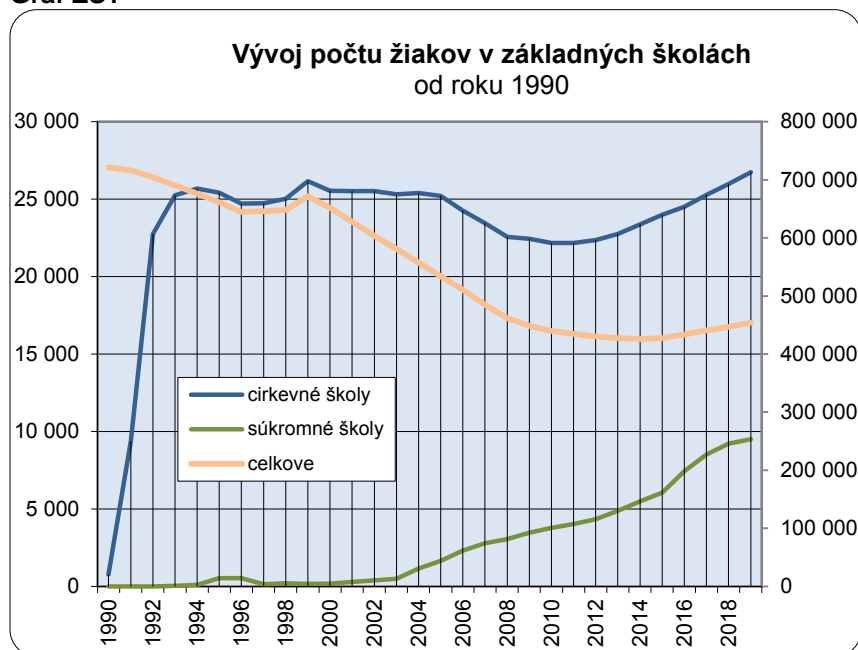

Graf ZS1

Poznámka: Údaj celkove sa vzťahuje k pravej osi grafu

Tabuľka ZS2: Vývoj počtu tried v základných školách

Rok	Cirkevné	Súkromné	Štátne	Spolu
1990	26		28 339	28 365
1991	362		28 580	28 942
1992	918		28 289	29 207
1993	1 015	3	27 500	28 518
1994	1 045	6	27 173	28 224
1995	1 067	29	27 189	28 285
1996	1 058	30	26 971	28 059
1997	1 078	13	27 341	28 432
1998	1 111	17	27 790	28 918
1999	1 160	17	28 596	29 773
2000	1 152	16	27 925	29 093
2001	1 174	25	27 340	28 539
2002	1 194	35	26 687	27 916
2003	1 197	42	26 033	27 272
2004	1 212	80	24 798	26 090
2005	1 215	109	23 688	25 012
2006	1 182	145	22 838	24 165
2007	1 170	185	22 293	23 648
2008	1 168	210	22 178	23 556
2009	1 204	243	22 094	23 541
2010	1 207	273	22 062	23 542
2011	1 228	298	22 133	23 659
2012	1 238	318	21 853	23 409
2013	1 250	344	21 552	23 146
2014	1 279	385	21 469	23 133
2015	1 313	414	21 507	23 234
2016	1 333	484	21 552	23 369
2017	1 359	540	21 705	23 604
2018	1 386	568	21 833	23 787
2019	1 400	606	21 974	23 980

Celkový počet **tried** v základných školách klesal pomalšie ako počet žiakov, od roku 1990 sa znížil z 28,4 tisíc na 24 tisíc, t. j. o 15,5 %.

V neštátnych základných školách počet tried rástol, v **cirkevných** sa zvýšil na 1,4 tisíc a v **súkromných** na 606 tried.

Priemerná **naplnenosť tried** klesala. V štátnych základných školách sa znížila z 25,4 na súčasných 19,0.

V **cirkevných** základných školách ukazovateľ klesol z 29,5 na 19,1. V **súkromných** školách bola naplnenosť najnižšia, tá sa po predchádzajúcom znížení vrátila takmer na východiu hodnotu 15,7 žiakov.

V ostatných rokoch naplnenosť tried v neštátnych školách mierne rastie.