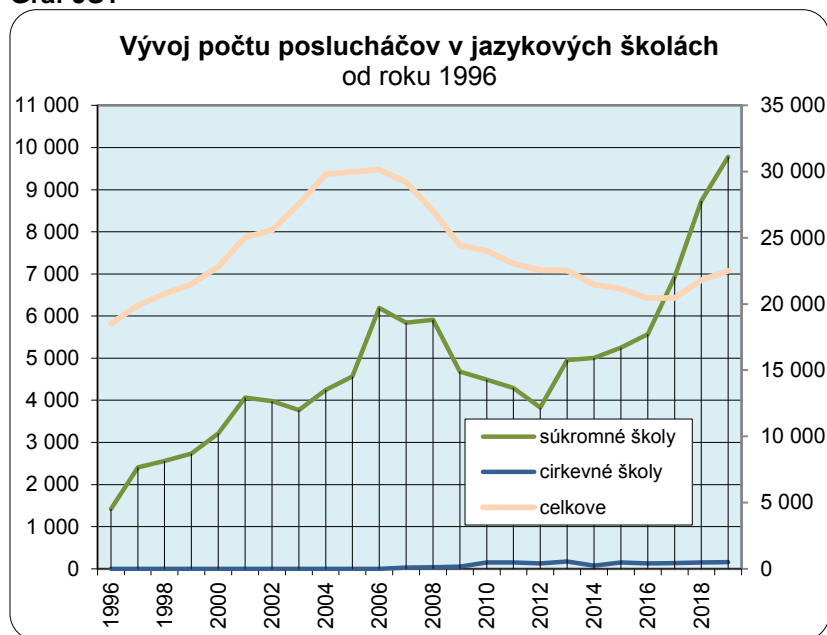

Graf JS1

Poznámka: Údaj celkove sa vzťahuje k pravej osi grafu

Počet učiteľov jazykových škôl dlhodobovo rástol. Do roku 2008 sa zvýšil z 323 na 870, t. j. 1,7 krát. V ďalšom období došlo k poklesu na súčasných 721 učiteľov.

Tabuľka JS2: Vývoj počtu učiteľov v jazykových školách

Rok	Štátne	Súkromné	Cirkevné	Spolu
1996	289	34	0	323
1997	300	68	0	368
1998	309	85	0	394
1999	312	110	0	422
2000	321	150	0	471
2001	346	172	0	518
2002	345	159	0	504
2003	381	138	0	519
2004	401	164	0	565
2005	405	189	0	594
2006	401	225	0	626
2007	396	292	3	691
2008	376	490	4	870
2009	349	218	5	572
2010	349	195	11	555
2011	348	203	11	562
2012	379	187	9	575
2013	371	238	11	620
2014	322	224	8	554
2015	352	291	8	651
2016	309	294	13	616
2017	288	350	10	648
2018	283	390	9	682
2019	325	385	11	721

Na súkromných školách ukazovateľ kulminoval taktiež v roku 2008, a to na úrovni 490 učiteľov. Do roku 2019 počet poklesol na 385. Zastúpenie **cirkevných** škôl je marginálne, tvorí ho 11 učiteľov.

Počet poslucháčov na jedného učiteľa štátnej jazykovej školy sa od roku 1996 znížil z 59,1 na 38,7.

V súkromných školách pripadá v súčasnosti na jedného učiteľa 25,4 a v cirkevnej 14,3 žiakov.