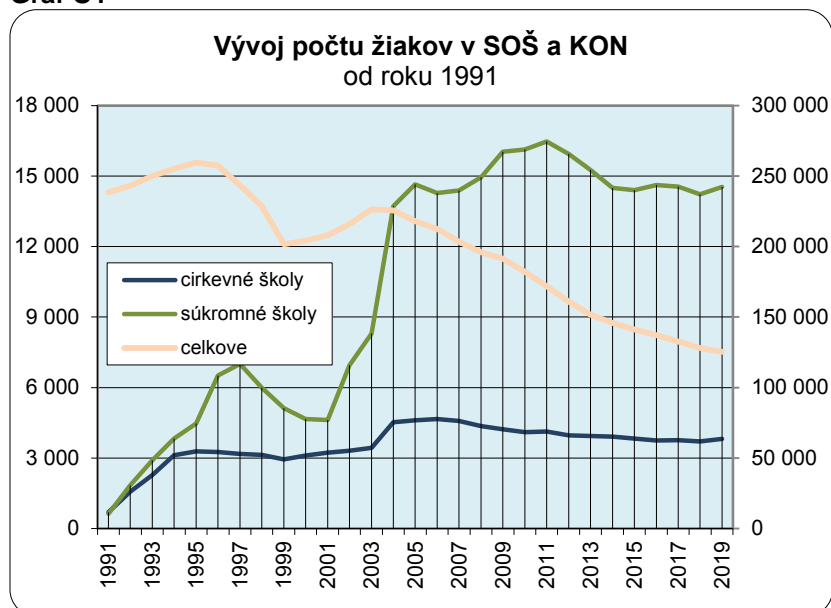

Graf O1

Poznámka: Údaj celkove sa vzťahuje k pravej osi grafu

Nárast v **súkromných** školách bol výraznejší a to aj vďaka prudkému skoku v roku 2004. Od roku 1991 sa počet žiakov súkromných škôl zvýšil z 629 na súčasných 14,5 tisíc.

Tabuľka O2: Vývoj počtu tried v SOŠ a KON spolu

Rok	Cirkevné	Súkromné	Štátne	Spolu
1991	29	32	8 866	8 927
1992	56	75	8 955	9 086
1993	79	110	8 903	9 092
1994	109	150	8 903	9 162
1995	115	202	8 963	9 280
1996	118	283	8 846	9 247
1997	116	307	8 454	8 877
1998	118	266	8 231	8 615
1999	113	238	7 655	8 006
2000	121	225	7 779	8 125
2001	125	238	7 831	8 194
2002	127	325	7 938	8 390
2003	129	375	8 160	8 664
2004	176	611	7 849	8 636
2005	181	658	7 564	8 403
2006	188	665	7 390	8 243
2007	189	699	7 079	7 967
2008	189	747	6 915	7 851
2009	185	817	6 875	7 877
2010	189	846	6 717	7 752
2011	197	902	6 464	7 563
2012	189	903	6 149	7 241
2013	189	869	5 847	6 905
2014	191	817	5 614	6 622
2015	183	799	5 394	6 376
2016	176	797	5 158	6 131
2017	173	773	4 985	5 931
2018	169	760	4 822	5 751
2019	178	766	4 777	5 721

Vývoj počtu **tried** v stredných odborných školách a konzervatóriách mal v sledovanom období zmiešaný priebeh. Rastové etapy sa striedali s klesajúcimi.

Podobný priebeh bol aj v neštátnych školách. Počet tried v **cirkevných** školách sa od roku 1991 zvýšil z 29 na súčasných 178 a v **súkromných** z 32 na 766.

Naplnenosť tried v odborných školách klesala. Najnižší priemer počtu žiakov na triedu za sledované obdobie 20,8 mali súkromné školy, v nich sa ukazovateľ od roku 1993 znížil z 26,4 na súčasných 19,0 žiakov.

Naplnenosť tried v cirkevných školách bola o málo nižšia ako v štátnych (priemer 24,4 verzus 25,3 žiakov na triedu). V cirkevných školách došlo k poklesu z 28,9 na súčasných 21,4.