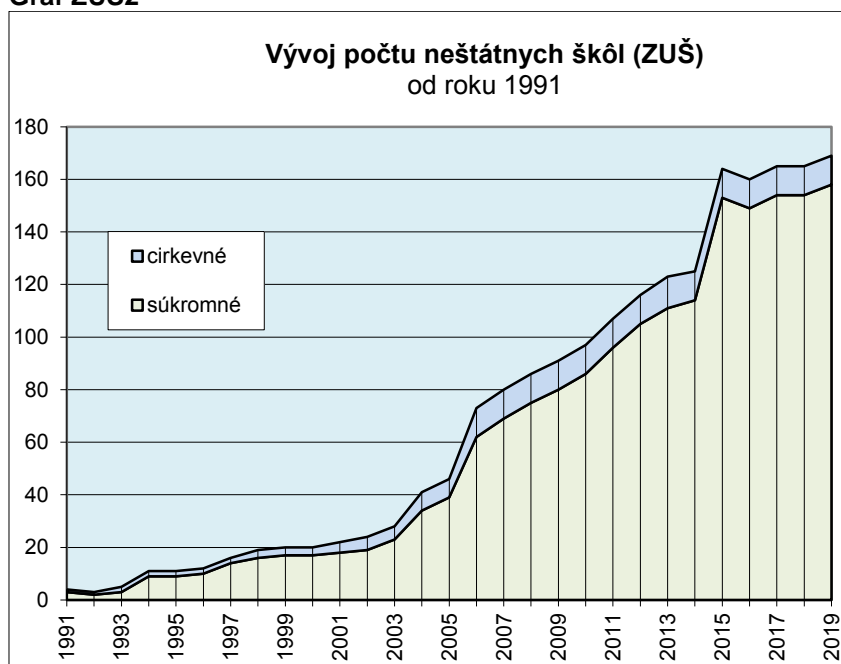

Tabuľka ZUS3: Vývoj počtu škôl (ZUŠ)

Rok	Štátne	Súkromné	Cirkevné	Spolu
1991	160	3	1	164
1992	166	2	1	169
1993	166	3	2	171
1994	166	9	2	177
1995	170	9	2	181
1996	170	10	2	182
1997	173	14	2	189
1998	173	16	3	192
1999	174	17	3	194
2000	174	17	3	194
2001	175	18	4	197
2002	176	19	5	200
2003	177	23	5	205
2004	180	34	7	221
2005	183	39	7	229
2006	187	62	11	260
2007	188	69	11	268
2008	190	75	11	276
2009	191	80	11	282
2010	193	86	11	290
2011	193	96	11	300
2012	193	105	11	309
2013	194	111	12	317
2014	196	114	11	321
2015	199	153	11	363
2016	200	149	11	360
2017	200	154	11	365
2018	200	154	11	365
2019	199	158	11	368

Počet základných umeleckých **škôl** sa od roku 1991 zvýšil 2,2 násobne, a to zo 164 na 368.

Súkromné školy od roku 2005 vzrástli z 39 na 158, t. j. štvornásobne.

Počet **cirkevných** škôl bol od roku 2006 s jedinou výnimkou konštantný (11 škôl).

Veľkosť škôl vyjadrená počtom žiakov na jednu školu sa u štátnych škôl výraznejšie nemenila. Pohybovala sa na úrovni 516 žiakov.

Súkromné a cirkevné školy boli menšie, ale v sledovanom období sa postupne zväčšovali. Kým v roku 2000 mala priemerná súkromná škola 183 žiakov v súčasnosti je to 380 žiakov. V prípade cirkevných škôl bol nárast z 263 na 503 žiakov na školu.

Graf ZUS2