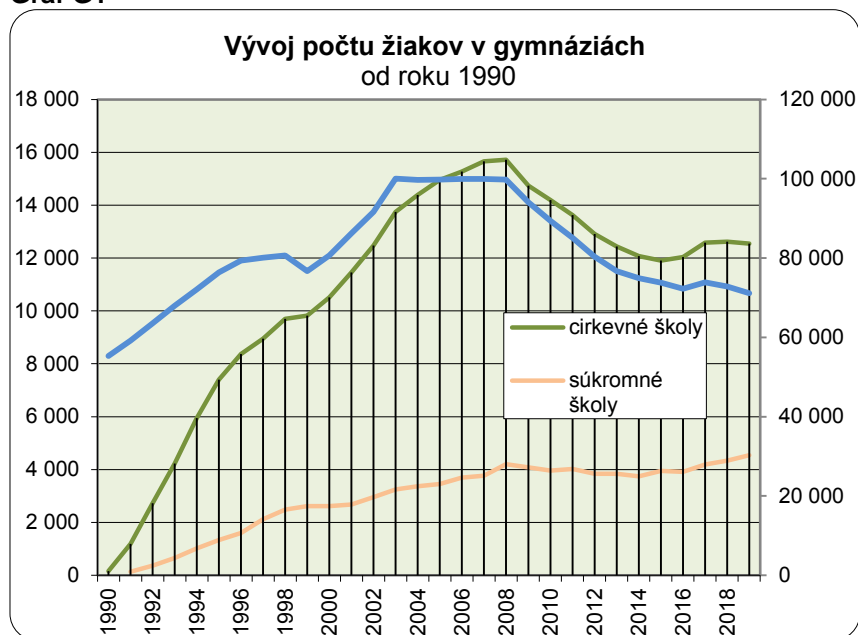

Graf G1

Poznámka: Údaj celkove sa vzťahuje k pravej osi grafu

Tabuľka G2: Vývoj počtu tried v gymnáziách

Rok	Cirkevné	Súkromné	Štátne	Spolu
1990	6	.	1 714	1 720
1991	41	5	1 815	1 861
1992	90	14	1 910	2 014
1993	135	26	2 008	2 169
1994	190	42	2 074	2 306
1995	235	58	2 152	2 445
1996	269	70	2 199	2 538
1997	287	89	2 207	2 583
1998	313	106	2 227	2 646
1999	327	111	2 171	2 609
2000	351	115	2 275	2 741
2001	385	117	2 414	2 916
2002	413	125	2 524	3 062
2003	453	140	2 715	3 308
2004	483	153	2 715	3 351
2005	509	167	2 733	3 409
2006	535	185	2 745	3 465
2007	563	208	2 752	3 523
2008	579	245	2 757	3 581
2009	561	247	2 664	3 472
2010	567	252	2 618	3 437
2011	560	260	2 565	3 385
2012	551	256	2 496	3 303
2013	537	256	2 398	3 191
2014	519	250	2 349	3 118
2015	514	262	2 288	3 064
2016	510	244	2 232	2 986
2017	533	249	2 282	3 064
2018	534	261	2 240	3 035
2019	547	266	2 193	3 006

Od roku 1990 sa celkový počet tried v gymnáziách zvýšil o 75 %, z 1,7 tisíc na 3 tisíc. V cirkevných školách počet tried vzrástol na 547 a v súkromných na 266.

Priemerná naplnenosť tried v štátnych a v súkromných školách sa znižovala. V štátnych gymnáziách poklesla z 32,2 na 24,7 a v súkromných, kde bola najnižšia, z 26,6 na 17,1 žiakov.

V cirkevných školách spočiatku rástla, od roku 2004 nastal súvislý pokles, a to z 30,3 na súčasných 22,9 žiakov v triede.