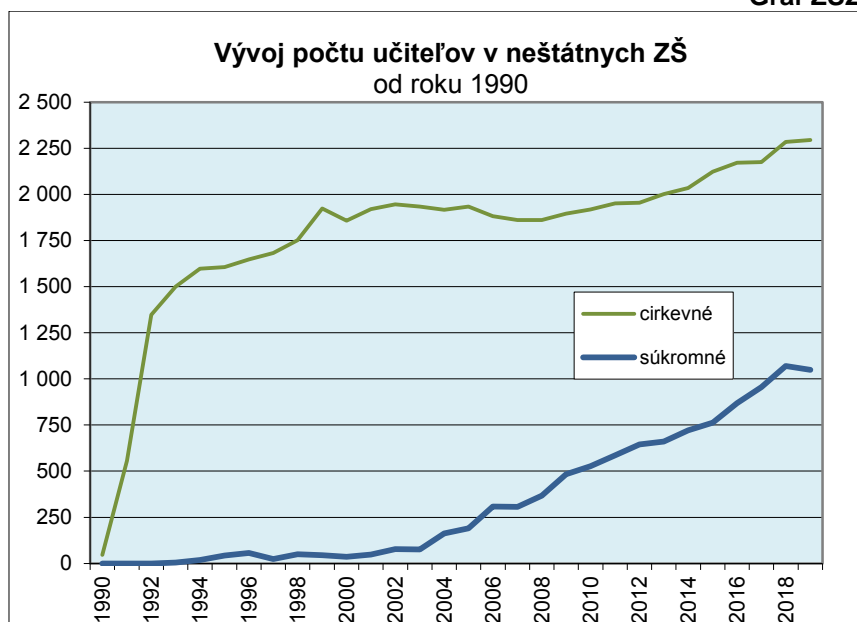

Tabuľka ZS4: Vývoj počtu základných škôl

Počet **učiteľov** základných škôl vzrástol do roku 1999 z 37,2 tisíc na 43,5 tisíc. V ďalšom období klesol na 35,3 tisíc učiteľov. Od roku 2008 do súčasnosti osciluje na tejto úrovni.

Počet učiteľov v **cirkevných** školách sa zvyšoval najmä v rokoch 1990 až 1993. V ďalších rokoch bolo tempo rastu mierne. V roku 2013 bola prekročená 2 tisícová hranica, teraz je cirkevných základných školách 2,3 tisíc učiteľov.

Počet učiteľov v **súkromných** školách taktiež rástol, a to hlavne od roku 2004. Vtedy dosahoval hodnotu 162, pred rokom prekročil hranicu tisíc učiteľov.

Pomerový ukazovateľ počtu **žiakov na učiteľa** klesal. V štátnych školách sa od roku 1993 znížil z 17,8 na 12,7 a v cirkevných školách z 16,7 na 11,6 žiakov. Najnižšiu hodnotu ukazovateľa mali súkromné školy. V súčasnosti dosahuje 9,1 žiakov na učiteľa.

Graf ZS2