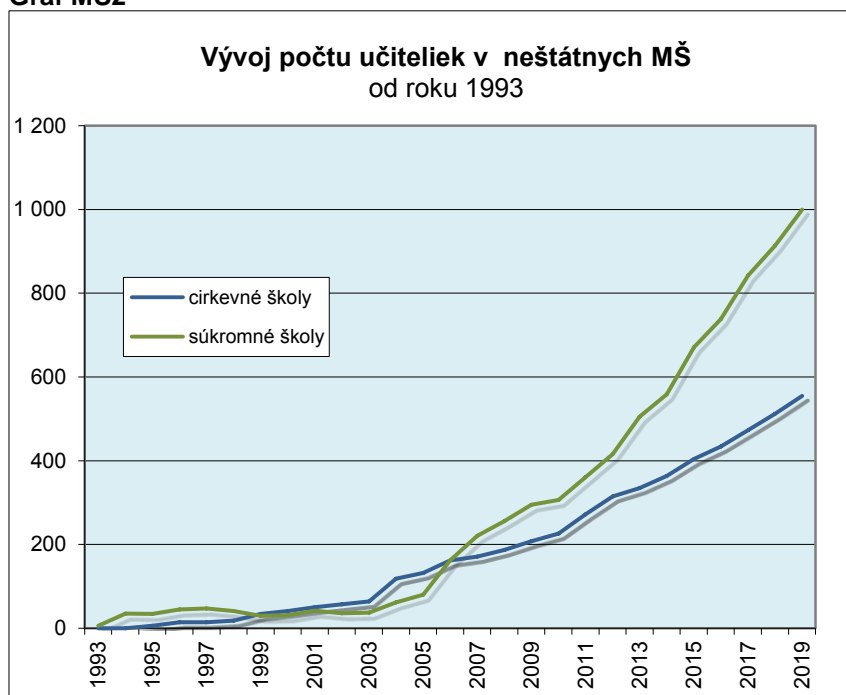

Tabuľka MS3: Vývoj počtu učiteliek v materských školách

Rok	Cirkevné	Súkromné	Štátne	Spolu
1993	.	6	15 828	15 834
1994	.	35	14 604	14 639
1995	6	34	14 893	14 933
1996	14	45	15 323	15 382
1997	14	47	15 719	15 780
1998	18	41	15 876	15 935
1999	34	30	15 743	15 807
2000	41	31	15 157	15 229
2001	50	42	15 008	15 100
2002	57	36	15 022	15 115
2003	64	37	14 862	14 963
2004	118	62	13 751	13 931
2005	132	80	12 989	13 201
2006	162	162	12 825	13 149
2007	171	221	12 772	13 164
2008	187	256	13 002	13 445
2009	208	295	13 238	13 741
2010	226	306	13 364	13 896
2011	272	361	13 671	14 304
2012	315	416	13 784	14 515
2013	335	505	14 001	14 841
2014	364	559	14 252	15 175
2015	404	671	14 490	15 565
2016	434	738	14 777	15 949
2017	473	842	14 975	16 290
2018	512	913	15 211	16 636
2019	555	1 000	15 523	17 078

V **súkromných** školách počet učiteliek rástol. Od roku 2003 výrazne - exponenciálne z 37 na súčasných 1000. V **cirkevných** bol vývoj lineárny, počet sa zvyšoval rovnomerne na 555 učiteliek.

Priemerný počet detí na učiteľku materskej školy* klesal. V štátnych školách to bolo z 23,2 na súčasných 19,7.

Tento pomer najvýraznejšie klesol v súkromných materských školách a to z 21,7 na 15,1. V cirkevných sa znížil z 22,7 na 19,7 detí.

* Priemerný počet detí na učiteľku sa pre materské školy počíta ako 2-krát počet detí v MŠ, delený počtom učiteliek

Graf MS2