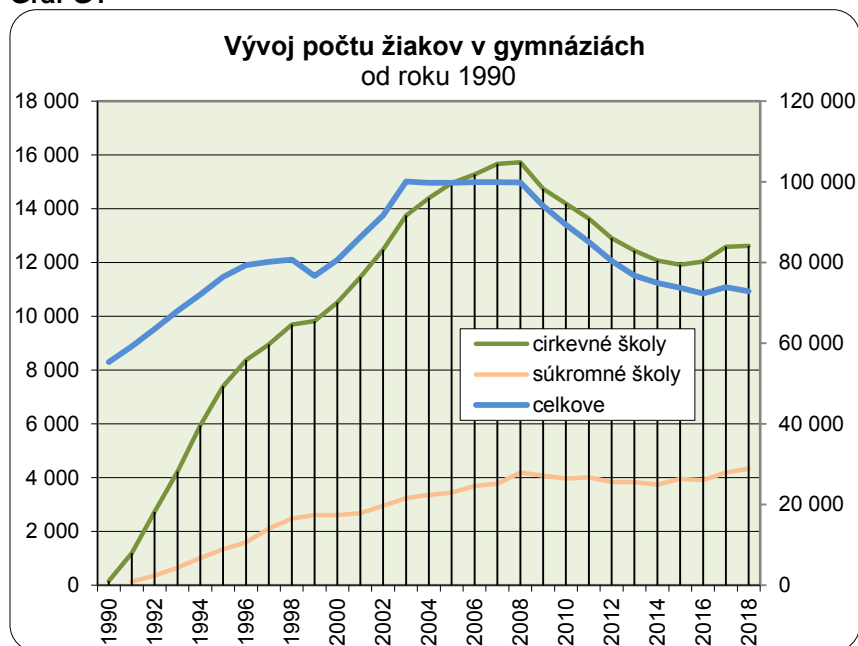

Graf G1

Poznámka: Údaj celkove sa vzťahuje k pravej osi grafu

Tabuľka G2: Vývoj počtu tried v gymnáziách

Rok	Cirkevné	Súkromné	Štátne	Spolu
1990	6	.	1 714	1 720
1991	41	5	1 815	1 861
1992	90	14	1 910	2 014
1993	135	26	2 008	2 169
1994	190	42	2 074	2 306
1995	235	58	2 152	2 445
1996	269	70	2 199	2 538
1997	287	89	2 207	2 583
1998	313	106	2 227	2 646
1999	327	111	2 171	2 609
2000	351	115	2 275	2 741
2001	385	117	2 414	2 916
2002	413	125	2 524	3 062
2003	453	140	2 715	3 308
2004	483	153	2 715	3 351
2005	509	167	2 733	3 409
2006	535	185	2 745	3 465
2007	563	208	2 752	3 523
2008	579	245	2 757	3 581
2009	561	247	2 664	3 472
2010	567	252	2 618	3 437
2011	560	260	2 565	3 385
2012	551	256	2 496	3 303
2013	537	256	2 398	3 191
2014	519	250	2 349	3 118
2015	514	262	2 288	3 064
2016	510	244	2 232	2 986
2017	533	249	2 282	3 064
2018	534	261	2 240	3 035

Od roku 1990 sa celkový počet **tried** v gymnáziách zvýšil o 76 %, z 1,7 tisíc na 3 tisíc. V cirkevných školách počet tried vzrástol na 534 a v súkromných na 261.

Priemerná naplnenosť tried v štátnych a v súkromných školách sa znižovala. V štátnych gymnáziách poklesla z 32,2 na 25 a v súkromných, kde bola najnižšia, z 26,6 na 16,6 žiakov. V cirkevných školách spočiatku rástla, od roku 2004 nastal súvislý pokles, a to z 30,3 na súčasných 23,6 žiakov v triede.