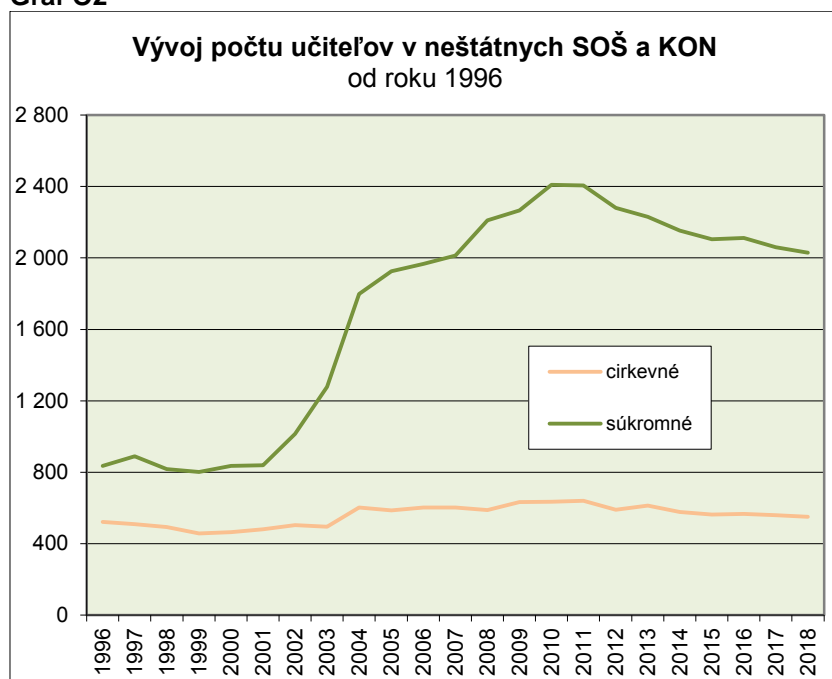

Od roku 1996 sa znížil celkový počet **učiteľov** (interných, externých a riaditeľov) na stredných odborných školách a konzervatóriách z 22,2 tisíc na 13,7 tisíc, t. j. o 38 %.

Tabuľka O3: Vývoj počtu učiteľov v SOŠ a KON spolu

Rok	Cirkevné	Súkromné	Štátne	Spolu
1996	521	835	20 820	22 176
1997	509	890	20 948	22 347
1998	493	818	20 981	22 292
1999	458	801	19 886	21 145
2000	464	835	19 278	20 577
2001	480	839	19 285	20 604
2002	504	1 015	18 741	20 260
2003	495	1 278	18 327	20 100
2004	602	1 799	17 024	19 425
2005	586	1 926	16 123	18 635
2006	602	1 966	15 752	18 320
2007	602	2 014	15 054	17 670
2008	588	2 210	14 721	17 519
2009	632	2 266	14 563	17 461
2010	635	2 409	14 099	17 143
2011	640	2 405	13 725	16 770
2012	590	2 280	13 218	16 088
2013	613	2 230	12 691	15 534
2014	577	2 154	12 255	14 986
2015	563	2 104	11 912	14 579
2016	566	2 111	11 607	14 284
2017	559	2 060	11 330	13 949
2018	550	2 029	11 129	13 708

V neštátnych školách sa do roku 2001 ukazovateľ výraznejšie nemenil. Až v nasledujúcom období začal v **súkromných** školách rásť, a to z 839 na súčasných 2 tisíc učiteľov.

Počty učiteľov v **cirkevných** školách majú v celom sledovanom období stacionárny trend, oscilujú na úrovni 558 učiteľov.

Pomer žiakov a učiteľov bol najvyšší v štátnych školách (priemer 11,0). V cirkevných a súkromných školách boli hodnoty nižšie a navzájom zrovnateľné (6,8 resp. 6,9 žiakov na učiteľa).

Graf O2