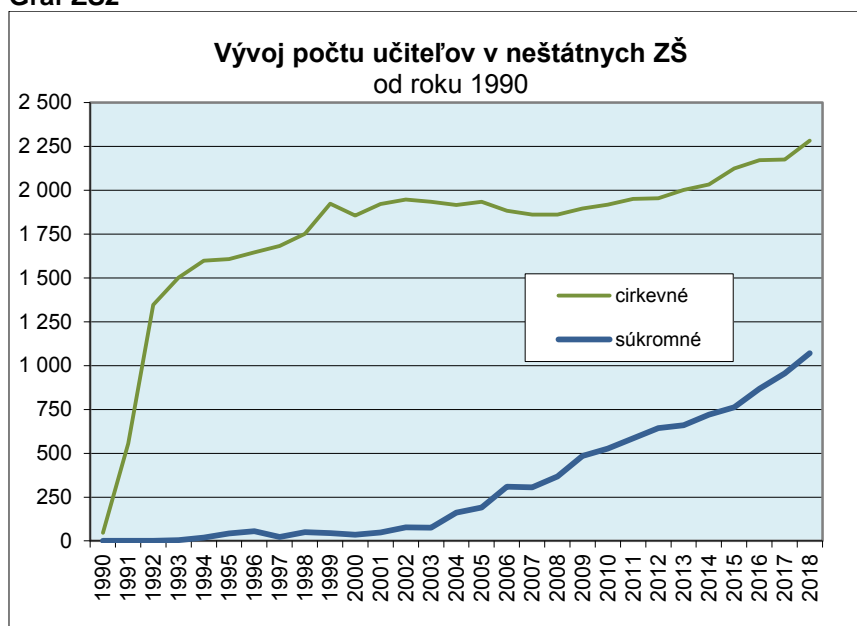

Tabuľka ZS4: Vývoj počtu základných škôl

Počet **učiteľov** základných škôl vzrástol do roku 1999 z 37,2 tisíc na 43,5 tisíc. V ďalšom období klesol na 35,3 tisíc učiteľov. Od roku 2008 do súčasnosti osciluje na tejto úrovni.

Počet učiteľov v **cirkevných** školách sa zvyšoval najmä v rokoch 1990 až 1993. V ďalších rokoch bolo tempo rastu mierne. V roku 2013 bola prekročená 2 tisícová hranica, teraz je cirkevných základných školách 2,3 tisíc učiteľov.

Počet učiteľov v **súkromných** školách taktiež rástol, a to hlavne od roku 2004. Vtedy dosahoval hodnotu 162, v súčasnosti prekročil hranicu tisíc učiteľov.

Pomerový ukazovateľ počtu **žiakov na učiteľa** klesal. V štátnych školách sa od roku 1993 znížil z 17,8 na 12,6 a v cirkevných školách z 16,7 na 11,4 žiakov. Najnižšiu hodnotu ukazovateľa mali súkromné školy. V súčasnosti dosahuje 8,6 žiakov na učiteľa.

Graf ZS2