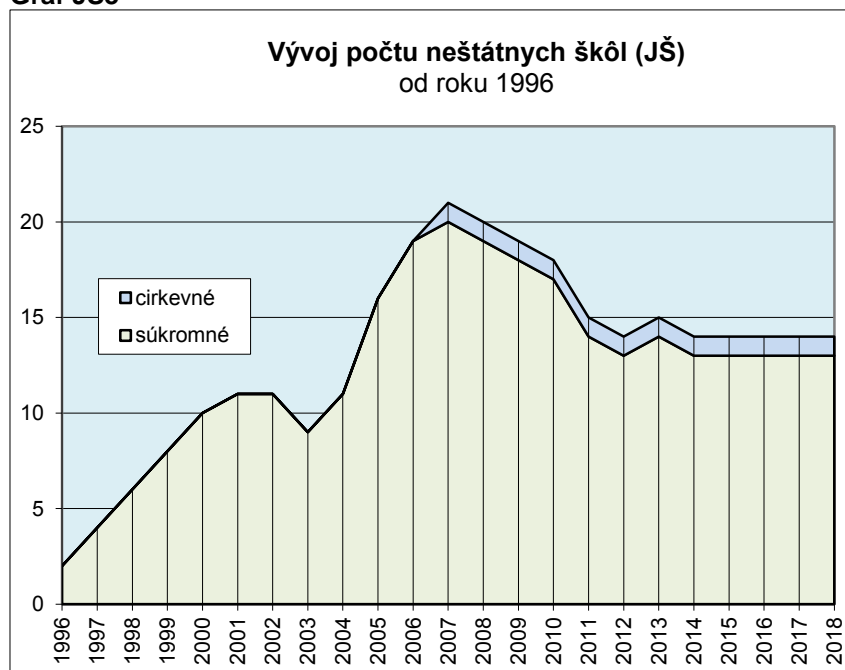

Súkromné jazykové školy sa v sledovanom období taktiež zmenšili z 709 na 671 žiakov. V jednej cirkevnej škole je 149 poslucháčov.

Graf JS3

5. Školy pre deti so špeciálnymi výchovno-vzdelávacími potrebami

Prvá cirkevná špeciálna základná škola vznikla už v roku 1991, v roku 1994 vznikli súkromná špeciálna materská škola a cirkevná špeciálna stredná škola. Napriek tomu, že od vtedy ich počty postupne rástli, je ich podiel v rámci špeciálnych škôl nízky.

Zastúpenie detí v neštátnych **špeciálnych materských školách** bolo dlho marginálne. Ešte v roku 2005 sa cirkevné a súkromné školy podieľali na celkovom počte detí 3,6 %. V roku 2018 to bolo už 17 %. V 6 cirkevných a v 10 súkromných materských školách je v súčasnosti 283 detí, ktorým sa venuje 55 učiteliek.

Ešte nižší je podiel neštátnych **špeciálnych základných škôl**. Z 26,8 tisíc žiakov špeciálnych základných škôl je v 11 cirkevných školách 429 žiakov (1,6 %) a v 21 súkromných školách 1,2 tisíc žiakov (4,6 %). Výchove a vzdelávaniu sa venuje 93 učiteľov cirkevných a 210 učiteľov súkromných škôl.

V roku 2018 bolo z 5,8 tisíc žiakov **špeciálnych stredných škôl** 66 žiakov (1 %) v cirkevných a 448 žiakov (7,7 %) v súkromných školách. V piatich cirkevných školách vyučovalo 26 a desiatich súkromných školách 69 učiteľov.

6. Školské zariadenia

Počet žiakov v **školských kluboch** sa v rokoch 2000 až 2005 znížil z 139,1 tisíc na 115,6 tisíc. V nasledujúcom období nastúpil rast, do súčasnosti sa počet zvýšil o 39,4 % na 161,1 tisíc detí. V roku 2018 bolo v kluboch cirkevných škôl 10,7 tisíc detí (6,6 %) a v kluboch súkromných škôl 5,5 tisíc detí (3,4 %).