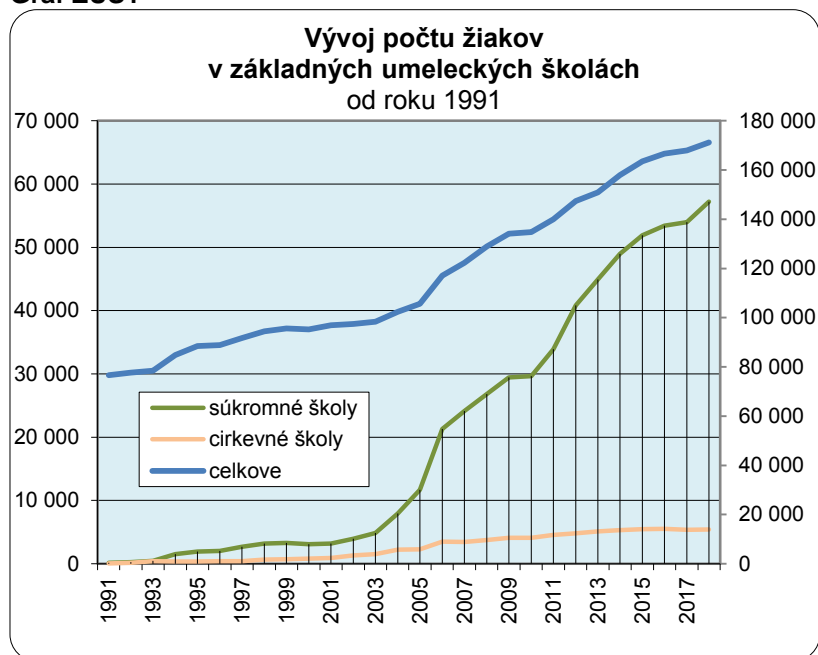

Graf ZUS1

Poznámka: Údaj celkove sa vzťahuje k pravej osi grafu.

Tabuľka ZUS2: Vývoj počtu učiteľov v ZUŠ

Rok	Štátne	Súkromné	Cirkevné	Spolu
1991	3 467	6	7	3 480
1992	3 670	7	7	3 684
1993	3 459	10	23	3 492
1994	3 590	54	20	3 664
1995	3 787	63	19	3 869
1996	3 894	77	20	3 991
1997	4 024	94	19	4 137
1998	4 128	117	34	4 279
1999	4 182	134	38	4 354
2000	4 165	157	46	4 368
2001	4 183	129	55	4 367
2002	4 154	149	62	4 365
2003	4 189	198	65	4 452
2004	4 086	319	100	4 505
2005	4 194	486	107	4 787
2006	4 261	786	179	5 226
2007	4 394	926	158	5 478
2008	4 427	1 019	163	5 609
2009	4 535	1 118	169	5 822
2010	4 643	1 130	186	5 959
2011	4 760	1 259	215	6 234
2012	4 811	1 504	223	6 538
2013	4 724	1 546	230	6 500
2014	4 847	1 680	229	6 756
2015	4 944	1 808	237	6 989
2016	5 036	1 908	270	7 214
2017	5 098	2 043	244	7 385
2018	5 194	2 093	276	7 563

Celkový počet **učiteľov** v základných umeleckých sa od roku 1991 zvýšil viac ako dvojnásobne, a to z 3,5 tisíc na 7,6 tisíc

Rast prebiehal zvlášť na **súkromných** školách. Od roku 2005 sa počet učiteľov zvýšil 4,3 krát, a to z 486 na súčasných 2,1 tisíc.

Nárast počtu učiteľov v **cirkevných** umeleckých školách bol o niečo nižší. V rovnakom období sa zvýšil 2,6 krát, a to zo 107 na 276.

Počet **žiakov na učiteľa** v základných umeleckých školách sa v sledovanom období pohyboval okolo hodnoty 22,5.

V súkromných školách bol tento pomer 27,6 žiakov na učiteľa. V cirkevných školách ukazovateľ rástol, v porovnaní s rokom 2000 sa zvýšil z 17,1 na 24,3 v roku 2009. Ostatné roky klesol na 19,7 žiakov na učiteľa.