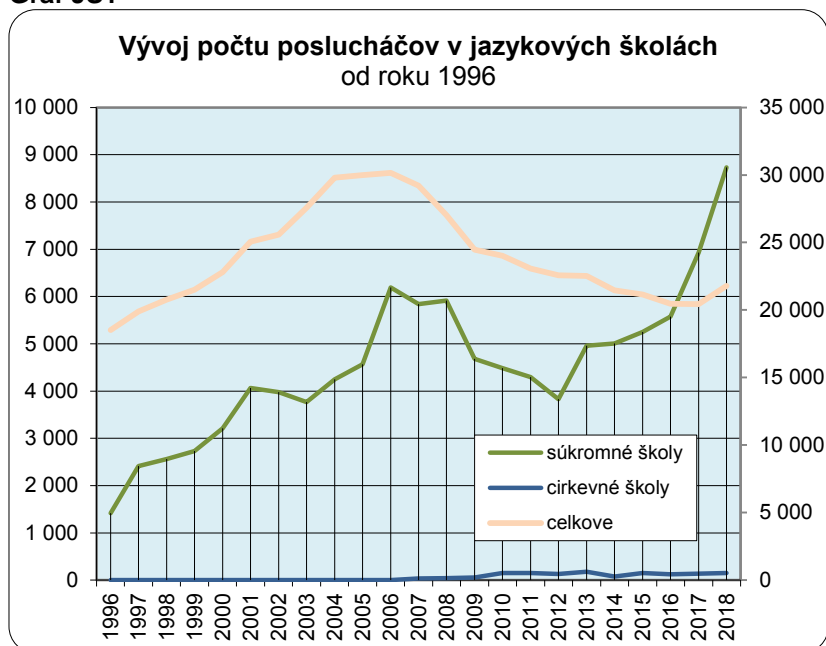

Graf JS1

Poznámka: Údaj celkove sa vzťahuje k pravej osi grafu

Počet učiteľov jazykových škôl dlhodobu rástol. Do roku 2008 sa zvýšil z 323 na 870, t. j. 1,7 krát. V nasledujúcom období došlo k poklesu na súčasných 682 učiteľov.

Tabuľka JS2: Vývoj počtu učiteľov v jazykových školách

Rok	Štátne	Súkromné	Cirkevné	Spolu
1996	289	34	0	323
1997	300	68	0	368
1998	309	85	0	394
1999	312	110	0	422
2000	321	150	0	471
2001	346	172	0	518
2002	345	159	0	504
2003	381	138	0	519
2004	401	164	0	565
2005	405	189	0	594
2006	401	225	0	626
2007	396	292	3	691
2008	376	490	4	870
2009	349	218	5	572
2010	349	195	11	555
2011	348	203	11	562
2012	379	187	9	575
2013	371	238	11	620
2014	322	224	8	554
2015	352	291	8	651
2016	309	294	13	616
2017	288	350	10	648
2018	283	390	9	682

Na súkromných školách ukazovateľ kulminoval taktiež v roku 2008, a to na úrovni 490 učiteľov. Do roku 2017 počet poklesol na 390. Zastúpenie **cirkevných** škôl je marginálne, tvorí ho 9 učiteľov.

Počet poslucháčov na jedného učiteľa štátnej jazykovej školy sa od roku 1996 znížil z 59,1 na 45,7.

V súkromných školách pripadá v súčasnosti na jedného učiteľa 22,4 a v cirkevnej 16,6 žiakov.