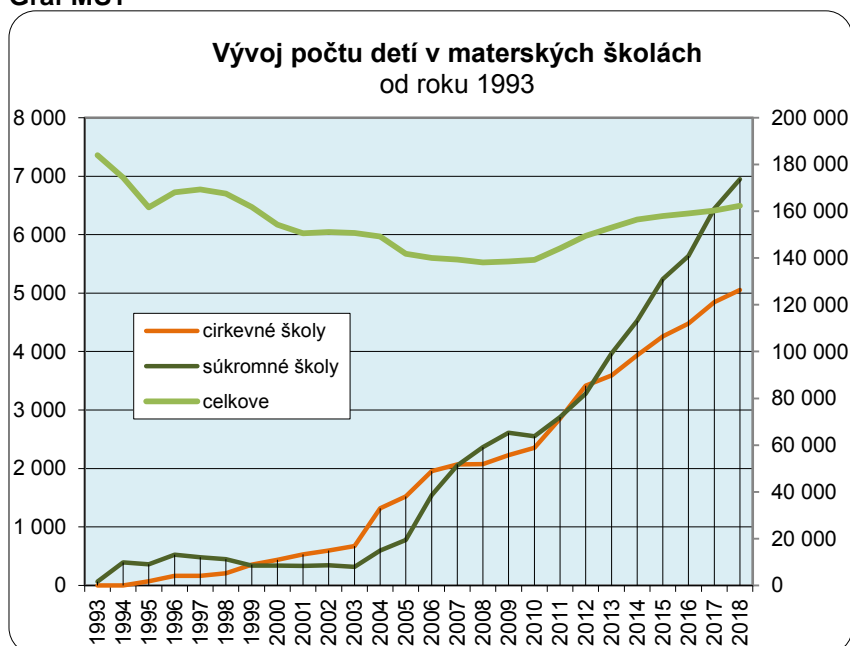

Tabuľka MS1: Vývoj počtu detí v neštátnych a štátnych materských školách

Rok	Cirkevné školy	% cirkevných	Súkromné školy	% súkromných	Štátne školy	Spolu
1993	.	.	65	0,04%	183 907	183 972
1994	.	.	392	0,22%	174 044	174 436
1995	68	0,04%	361	0,22%	161 268	161 697
1996	166	0,10%	523	0,31%	167 465	168 154
1997	164	0,10%	482	0,28%	168 654	169 300
1998	205	0,12%	447	0,27%	166 852	167 504
1999	354	0,22%	336	0,21%	161 128	161 818
2000	440	0,29%	336	0,22%	153 456	154 232
2001	532	0,35%	333	0,22%	149 722	150 587
2002	597	0,40%	346	0,23%	150 182	151 125
2003	672	0,45%	318	0,21%	149 728	150 718
2004	1 317	0,88%	598	0,40%	147 317	149 232
2005	1 521	1,07%	777	0,55%	139 516	141 814
2006	1 955	1,40%	1 545	1,10%	136 514	140 014
2007	2 068	1,48%	2 052	1,47%	135 254	139 374
2008	2 073	1,50%	2 364	1,71%	133 749	138 186
2009	2 228	1,61%	2 613	1,89%	133 655	138 496
2010	2 355	1,69%	2 549	1,83%	134 335	139 239
2011	2 851	1,98%	2 881	2,00%	138 398	144 130
2012	3 414	2,28%	3 281	2,19%	142 816	149 511
2013	3 592	2,35%	3 970	2,59%	145 497	153 059
2014	3 935	2,52%	4 528	2,90%	147 939	156 402
2015	4 260	2,70%	5 240	3,32%	148 456	157 956
2016	4 478	2,81%	5 632	3,54%	148 971	159 081
2017	4 848	3,02%	6 444	4,02%	149 017	160 309
2018	5 055	3,11%	6 947	4,28%	150 340	162 342

Vývoj počtu detí v **súkromných** MŠ bol do roku 2003 stacionárny. Následne ukazovateľ rástol, od roku 2006 až do súčasnosti vykazuje intenzívny rastúci trend. V prvej súkromnej materskej škole v roku 1993 bolo 65 detí. V súčasnosti je v 164 školách 6,9 tisíc detí.

Graf MS1

Poznámka: Údaj celkove sa vzťahuje k pravej osi grafu