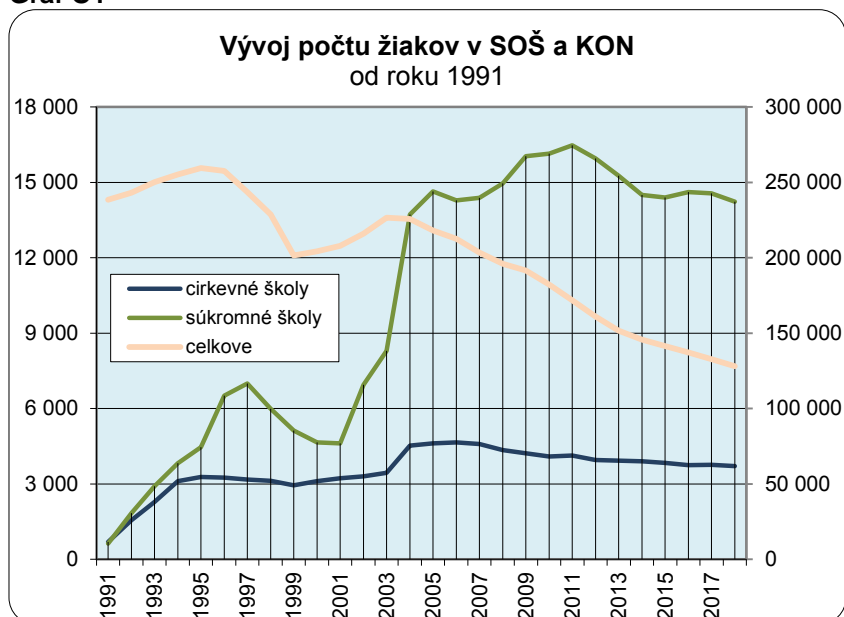

Graf O1

Poznámka: Údaj celkove sa vzťahuje k pravej osi grafu

Nárast v **súkromných** školách bol výraznejší a to aj vďaka prudkému skoku v roku 2004. Od roku 1991 sa počet žiakov súkromných škôl zvýšil z 629 na súčasných 14,2 tisíc.

Tabuľka O2: Vývoj počtu tried v SOŠ a KON spolu

Rok	Cirkevné	Súkromné	Štátne	Spolu
1991	29	32	8 866	8 927
1992	56	75	8 955	9 086
1993	79	110	8 903	9 092
1994	109	150	8 903	9 162
1995	115	202	8 963	9 280
1996	118	283	8 846	9 247
1997	116	307	8 454	8 877
1998	118	266	8 231	8 615
1999	113	238	7 655	8 006
2000	121	225	7 779	8 125
2001	125	238	7 831	8 194
2002	127	325	7 938	8 390
2003	129	375	8 160	8 664
2004	176	611	7 849	8 636
2005	181	658	7 564	8 403
2006	188	665	7 390	8 243
2007	189	699	7 079	7 967
2008	189	747	6 915	7 851
2009	185	817	6 875	7 877
2010	189	846	6 717	7 752
2011	197	902	6 464	7 563
2012	189	903	6 149	7 241
2013	189	869	5 847	6 905
2014	191	817	5 614	6 622
2015	183	799	5 394	6 376
2016	176	797	5 158	6 131
2017	173	773	4 985	5 931
2018	169	760	4 822	5 751

Vývoj počtu **tried** v stredných odborných školách a konzervatóriách mal v sledovanom období zmiešaný priebeh. Rastové etapy sa striedali s klesajúcimi.

Podobný priebeh bol aj v neštátnych školách. Počet tried v **cirkevných** školách sa od roku 1991 zvýšil z 29 na súčasných 169 a v **súkromných** z 32 na 760.

Naplnenosť tried v odborných školách klesala. Najnižší priemer počtu žiakov na triedu za sledované obdobie 20,8 mali súkromné školy, v nich sa pomerový ukazovateľ od roku 1993 znížil z 26,4 na súčasných 18,7 žiakov.

Naplnenosť tried v cirkevných školách bola v sledovanom období zrovnateľná so štátnymi školami (priemer 24,5 verzus 25,4 žiakov na triedu). V cirkevných školách došlo k poklesu z 28,9 na súčasných 21,9.