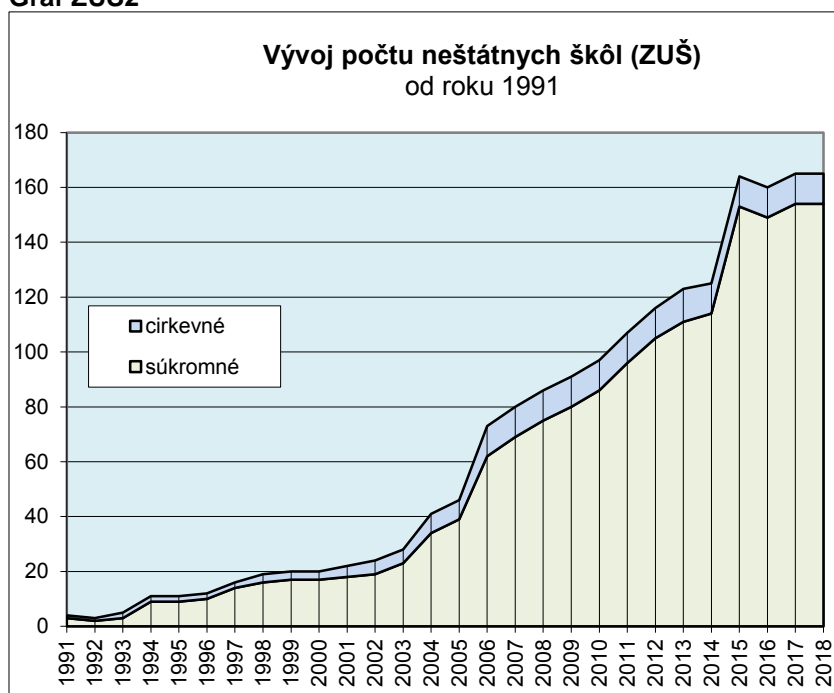

Tabuľka ZUS3: Vývoj počtu škôl (ZUŠ)

Rok	Štátne	Súkromné	Cirkevné	Spolu
1991	160	3	1	164
1992	166	2	1	169
1993	166	3	2	171
1994	166	9	2	177
1995	170	9	2	181
1996	170	10	2	182
1997	173	14	2	189
1998	173	16	3	192
1999	174	17	3	194
2000	174	17	3	194
2001	175	18	4	197
2002	176	19	5	200
2003	177	23	5	205
2004	180	34	7	221
2005	183	39	7	229
2006	187	62	11	260
2007	188	69	11	268
2008	190	75	11	276
2009	191	80	11	282
2010	193	86	11	290
2011	193	96	11	300
2012	193	105	11	309
2013	194	111	12	317
2014	196	114	11	321
2015	199	153	11	363
2016	200	149	11	360
2017	200	154	11	365
2018	200	154	11	365

Počet základných umeleckých **škôl** sa od roku 1991 zvýšil 2,2 násobne, a to zo 164 na 365.

Súkromné školy od roku 2005 vzrástli z 39 na 154, t. j. takmer štvornásobne.

Počet **cirkevných** škôl zostáva od roku 2006 stály (prevažne 11 škôl).

Veľkosť škôl vyjadrená počtom žiakov na jednu školu sa u štátnych škôl výraznejšie nemenila. Pohybovala sa na úrovni 515 žiakov.

Súkromné a cirkevné školy boli menšie, ale v sledovanom období sa postupne zväčšovali. Kým v roku 2000 mala priemerná súkromná škola 183 žiakov v súčasnosti je to 372 žiakov. V prípade cirkevných škôl bol nárast z 263 na 494 žiakov na školu.

Graf ZUS2