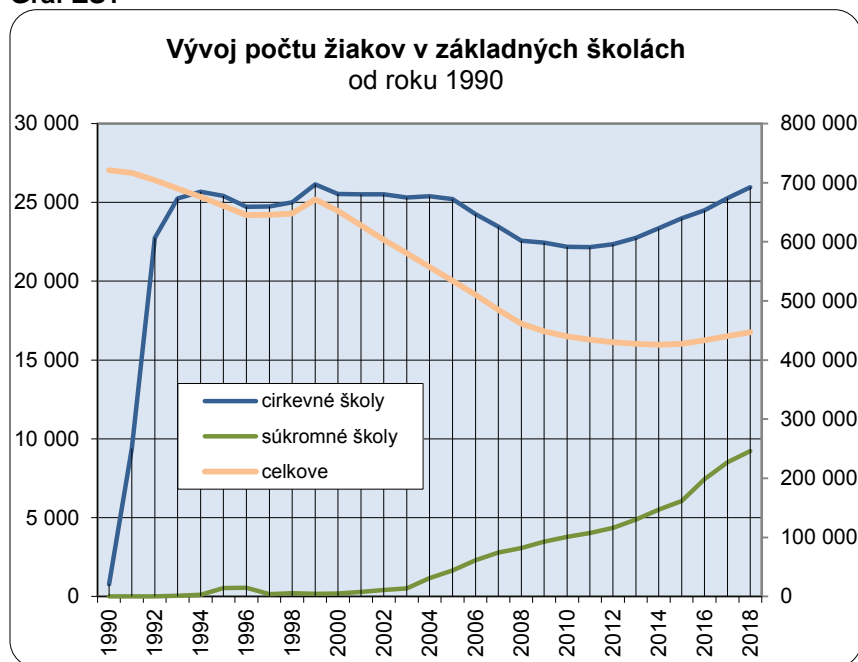

Graf ZS1

Poznámka: Údaj celkove sa vzťahuje k pravej osi grafu

Tabuľka ZS2: Vývoj počtu tried v základných školách

Rok	Cirkevné	Súkromné	Štátne	Spolu
1990	26		28 339	28 365
1991	362		28 580	28 942
1992	918		28 289	29 207
1993	1 015	3	27 500	28 518
1994	1 045	6	27 173	28 224
1995	1 067	29	27 189	28 285
1996	1 058	30	26 971	28 059
1997	1 078	13	27 341	28 432
1998	1 111	17	27 790	28 918
1999	1 160	17	28 596	29 773
2000	1 152	16	27 925	29 093
2001	1 174	25	27 340	28 539
2002	1 194	35	26 687	27 916
2003	1 197	42	26 033	27 272
2004	1 212	80	24 798	26 090
2005	1 215	109	23 688	25 012
2006	1 182	145	22 838	24 165
2007	1 170	185	22 293	23 648
2008	1 168	210	22 178	23 556
2009	1 204	243	22 094	23 541
2010	1 207	273	22 062	23 542
2011	1 228	298	22 133	23 659
2012	1 238	318	21 853	23 409
2013	1 250	344	21 552	23 146
2014	1 279	385	21 469	23 133
2015	1 313	414	21 507	23 234
2016	1 333	484	21 552	23 369
2017	1 359	540	21 705	23 604
2018	1 386	568	21 833	23 787

Celkový počet **tried** v základných školách klesal pomalšie ako počet žiakov, od roku 1990 sa znížil z 28,4 tisíc na 23,8 tisíc, t. j. o 16,1 %.

V neštátnych základných školách počet tried rástol, v **cirkevných** sa zvýšil na 1,4 tisíc a v **súkromných** na 568 tried.

V sledovanom období priemerná **naplnenosť tried** klesala. V štátnych základných školách sa naplnenosť znížila z 25,4 na súčasných 18,9.

V **cirkevných** základných školách ukazovateľ klesol z 29,5 na 18,7. V **súkromných** školách bola naplnenosť najnižšia, tá sa po predchádzajúcom znížení vrátila na východiu hodnotu 16,2 žiakov.

V ostatných rokoch naplnenosť tried v neštátnych školách mierne rastla.