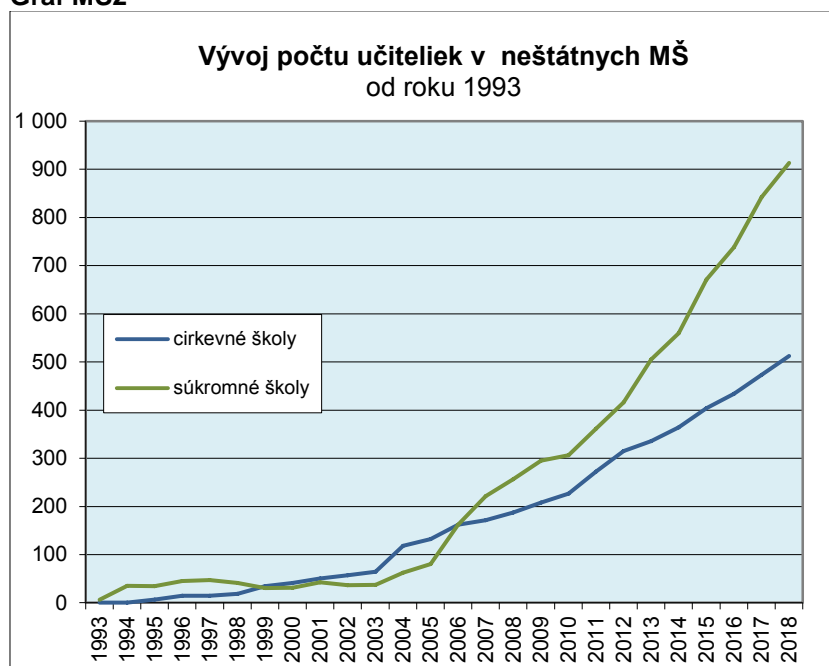

Oproti roku 1993 sa celkový počet **učiteľiek** v materských školách zvýšil mierne, a to z 15,8 tisíc na takmer 16,6 tisíc.

Tabuľka MS3: Vývoj počtu učiteľiek v materských školách

Rok	Cirkevné	Súkromné	Štátne	Spolu
1993	.	6	15 828	15 834
1994	.	35	14 604	14 639
1995	6	34	14 893	14 933
1996	14	45	15 323	15 382
1997	14	47	15 719	15 780
1998	18	41	15 876	15 935
1999	34	30	15 743	15 807
2000	41	31	15 157	15 229
2001	50	42	15 008	15 100
2002	57	36	15 022	15 115
2003	64	37	14 862	14 963
2004	118	62	13 751	13 931
2005	132	80	12 989	13 201
2006	162	162	12 825	13 149
2007	171	221	12 772	13 164
2008	187	256	13 002	13 445
2009	208	295	13 238	13 741
2010	226	306	13 364	13 896
2011	272	361	13 671	14 304
2012	315	416	13 784	14 515
2013	335	505	14 001	14 841
2014	364	559	14 252	15 175
2015	404	671	14 490	15 565
2016	434	738	14 777	15 949
2017	473	842	14 975	16 290
2018	512	913	15211	16 636

V **súkromných** školách počet učiteľiek výrazne rástol. Od roku 2003 exponenciálne z 37 na súčasných 913. V **cirkevných** bol vývoj lineárny, počet sa zvyšoval rovnomerne na 512 učiteľiek.

Priemerný počet detí na učiteľku materskej školy* klesal. V štátnych školách to bolo z 23,2 na súčasných 19,8.

Najvýraznejšie tento pomer klesol v súkromných materských školách a to z 21,7 na 15,2. V cirkevných sa znížil z 22,7 na 19,7 detí.

* Priemerný počet detí na učiteľku sa pre materské školy počíta ako 2-krát počet detí v MŠ, delený počtom učiteľiek

Graf MS2