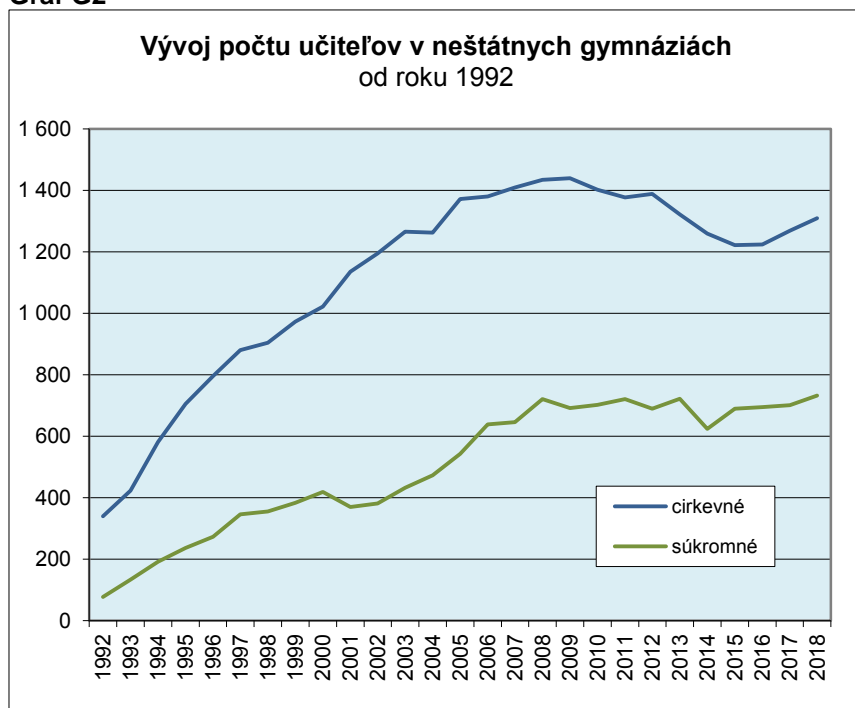

Tabuľka G4: Vývoj počtu škôl (gymnázií)

Do roku 2006 rástol celkový počet **učiteľov** (interných, externých a riaditeľov) gymnázií. Medziročným tempom 222 učiteľov sa zvýšil z 5,4 tisíc na 8,5 tisíc učiteľov. Následne ukazovateľ nastúpil na klesajúcu trajektóriu. V súčasnosti je v gymnáziách 6,9 tisíc učiteľov, t. j. o 19 % menej.

Počet učiteľov v **cirkevných** gymnáziách sa do roku 2009 zvýšil z 339 na 1,4 tisíc. V nasledujúcich rokoch klesol na súčasných 1,3 tisíc. Počet učiteľov na **súkromných** gymnáziách rástol do roku 2008. Od vtedy osciluje na priemernej úrovni 697 učiteľov.

Pomer počtu **žiakov na učiteľa** mal nepravidelný vývoj. Do roku 2008 sa zvyšoval, t. j. pribúdalo viac žiakov ako učiteľov, následne klesal. Najnižšiu priemernú hodnotu za celé obdobie (6 žiakov na učiteľa) mali súkromné školy. V súčasnosti ja to 5,9 žiakov na učiteľa. Na cirkevných školách bola priemerná hodnota 10,2, v roku 2018 to bolo 9,6 žiakov na učiteľa.

Graf G2