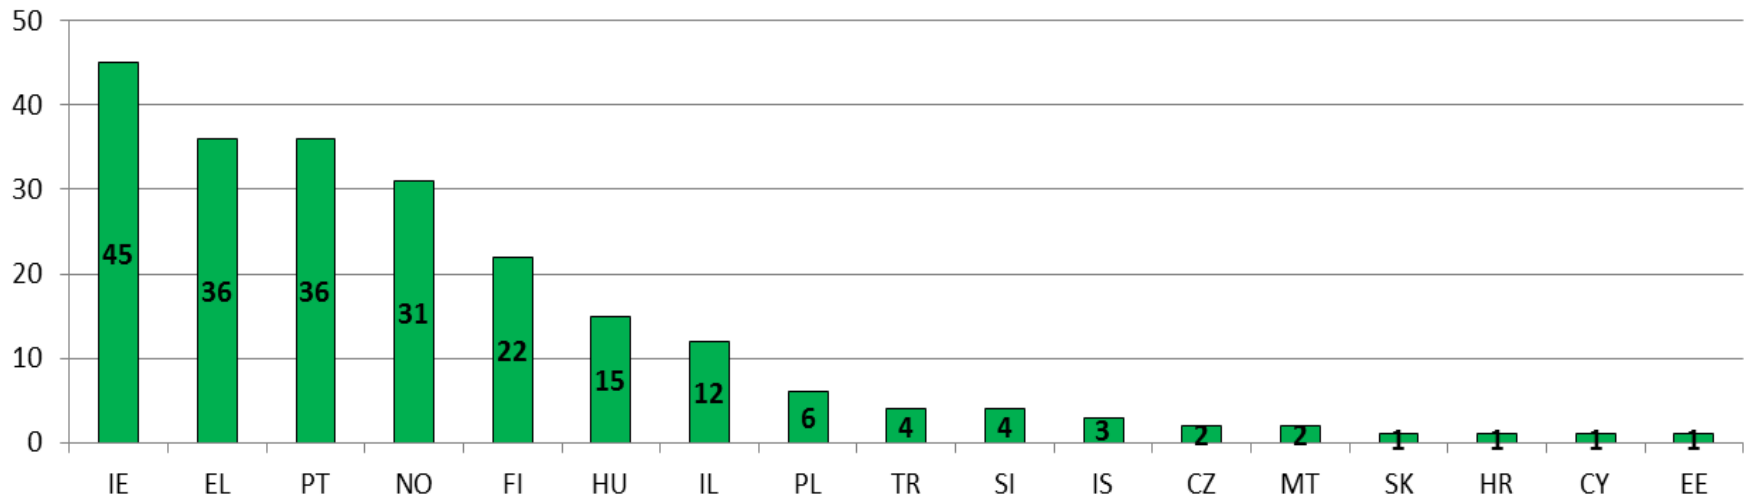

Úspešnosť Slovenska v projektoch MC v 7. RP

Peter Kopkáš

Košice, 28.03.2014

- **Akcie Marie Sklodowska-Curie (od 1996) sú súčasťou rámcových programov**
- **Podporujú mobilitu, tréning a kariérny rast výskumníkov všetkých národností od 1990 (od FP3)**
- **Podporujú všetky oblasti výskumu (bottom-up approach) a finančný príspevok je 100%**
- **Projekty sa podávajú na základe výziev na podávanie návrhov**
- **Evaluácia projektov je realizovaná nezávislými expertmi**

- Približne **80 000** výskumníkov podporených od vzniku Akcií Marie Curie
- Viac ako **10 000 PhD. študentov** podporených v rámci 7.RP
- **9200** projektov podporených sumou **4.2 mld. EUR**
- **38 % žien** spomedzi účastníkov MCA
- **MSP** hrajú kľúčovú rolu: najmä v schémach IAPP a ITN
- **50-60 %** rozpočtu smerovalo do výskumu v oblasti **societal challenges**

Výskumníci v rámci Marie Curie
(přibližně 130 národností)

12 hlavných destinácií

Marie Curie hostujúce
organizácie - približne **80 krajín**

IEF 2007-2012: Host Countries

IEF 2007-2012: Researcher's Nationality