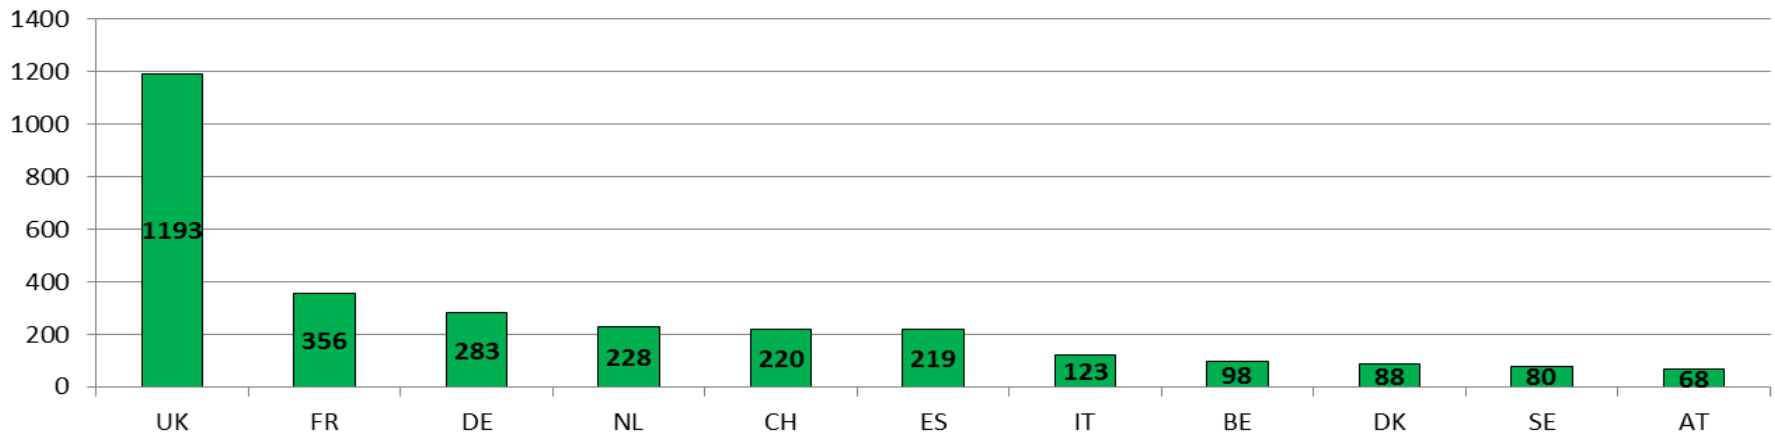

Úspešnosť Slovenska v projektoch MC v 7. RP

Peter Kopkáš

Košice, 28.03.2014

- **Akcie Marie Sklodowska-Curie (od 1996) sú súčasťou rámcových programov**
- **Podporujú mobilitu, tréning a kariérny rast výskumníkov všetkých národností od 1990 (od FP3)**
- **Podporujú všetky oblasti výskumu (bottom-up approach) a finančný príspevok je 100%**
- **Projekty sa podávajú na základe výziev na podávanie návrhov**
- **Evaluácia projektov je realizovaná nezávislými expertmi**

- Približne **80 000** výskumníkov podporených od vzniku Akcií Marie Curie
- Viac ako **10 000 PhD. študentov** podporených v rámci 7.RP
- **9200** projektov podporených sumou **4.2 mld. EUR**
- **38 % žien** spomedzi účastníkov MCA
- **MSP** hrajú kľúčovú rolu: najmä v schémach IAPP a ITN
- **50-60 %** rozpočtu smerovalo do výskumu v oblasti **societal challenges**

Výskumníci v rámci Marie Curie
(přibližně 130 národností)

12 hlavných destinácií

Marie Curie hostujúce
organizácie - približne **80 krajín**

IEF 2007-2012: Host Countries

IEF 2007-2012: Researcher's Nationality