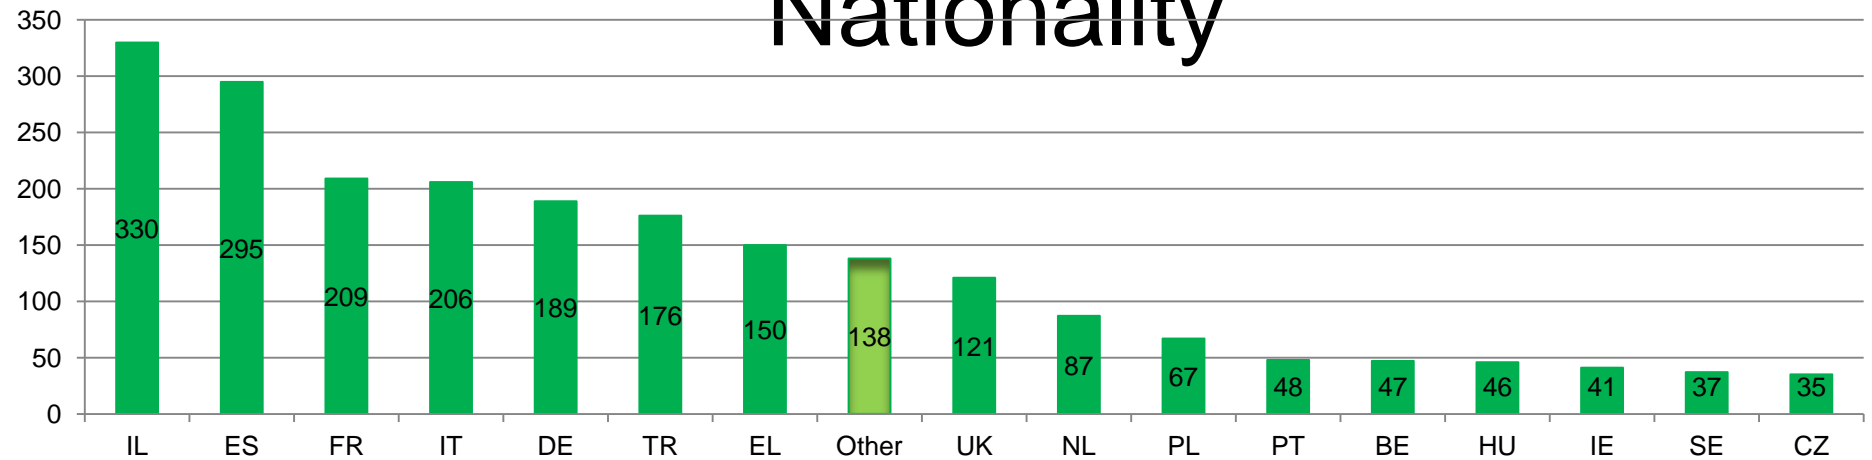

- Približne **80 000** výskumníkov podporených od vzniku Akcií Marie Curie
- Viac ako **10 000 PhD. študentov** podporených v rámci 7.RP
- **9200** projektov podporených sumou **4.2 mld. EUR**
- **38 % žien** spomedzi účastníkov MCA
- **MSP** hrajú kľúčovú rolu: najmä v schémach IAPP a ITN
- **50-60 %** rozpočtu smerovalo do výskumu v oblasti **societal challenges**

Výskumníci v rámci Marie Curie
(přibližně 130 národností)

12 hlavných destinácií

Marie Curie hostujúce
organizácie - približne **80 krajín**

IEF 2007-2012: Host Countries

IEF 2007-2012: Researcher's Nationality

IOF 2007-2012: Host Countries

IOF 2007-2012: Researcher's Nationality

IIF 2007-2012: Host Countries

European
Commission

IIF 2007-2012: Researcher's Nationality

European
Commission

IRSES participating Countries

ERG/IRG and CIG Country distribution

ERG/IRG and CIG Researcher's Nationality

IAPP participations 2007 - 2013

Účasť Slovenska v MCA:

- **Počet SK výskumníkov podporených Akciami Marie Curie (2007-2013): cca 100**
- **Rozpočet EÚ alokovaný slovenským inštitúciám (2007-2013): € 6,18 mil.**
- **Počet SK inštitúcií participujúcich na Akciách Marie Curie (2007-2013): 27**
- **40 projektov s účasťou SK (20 koordinovaných)**