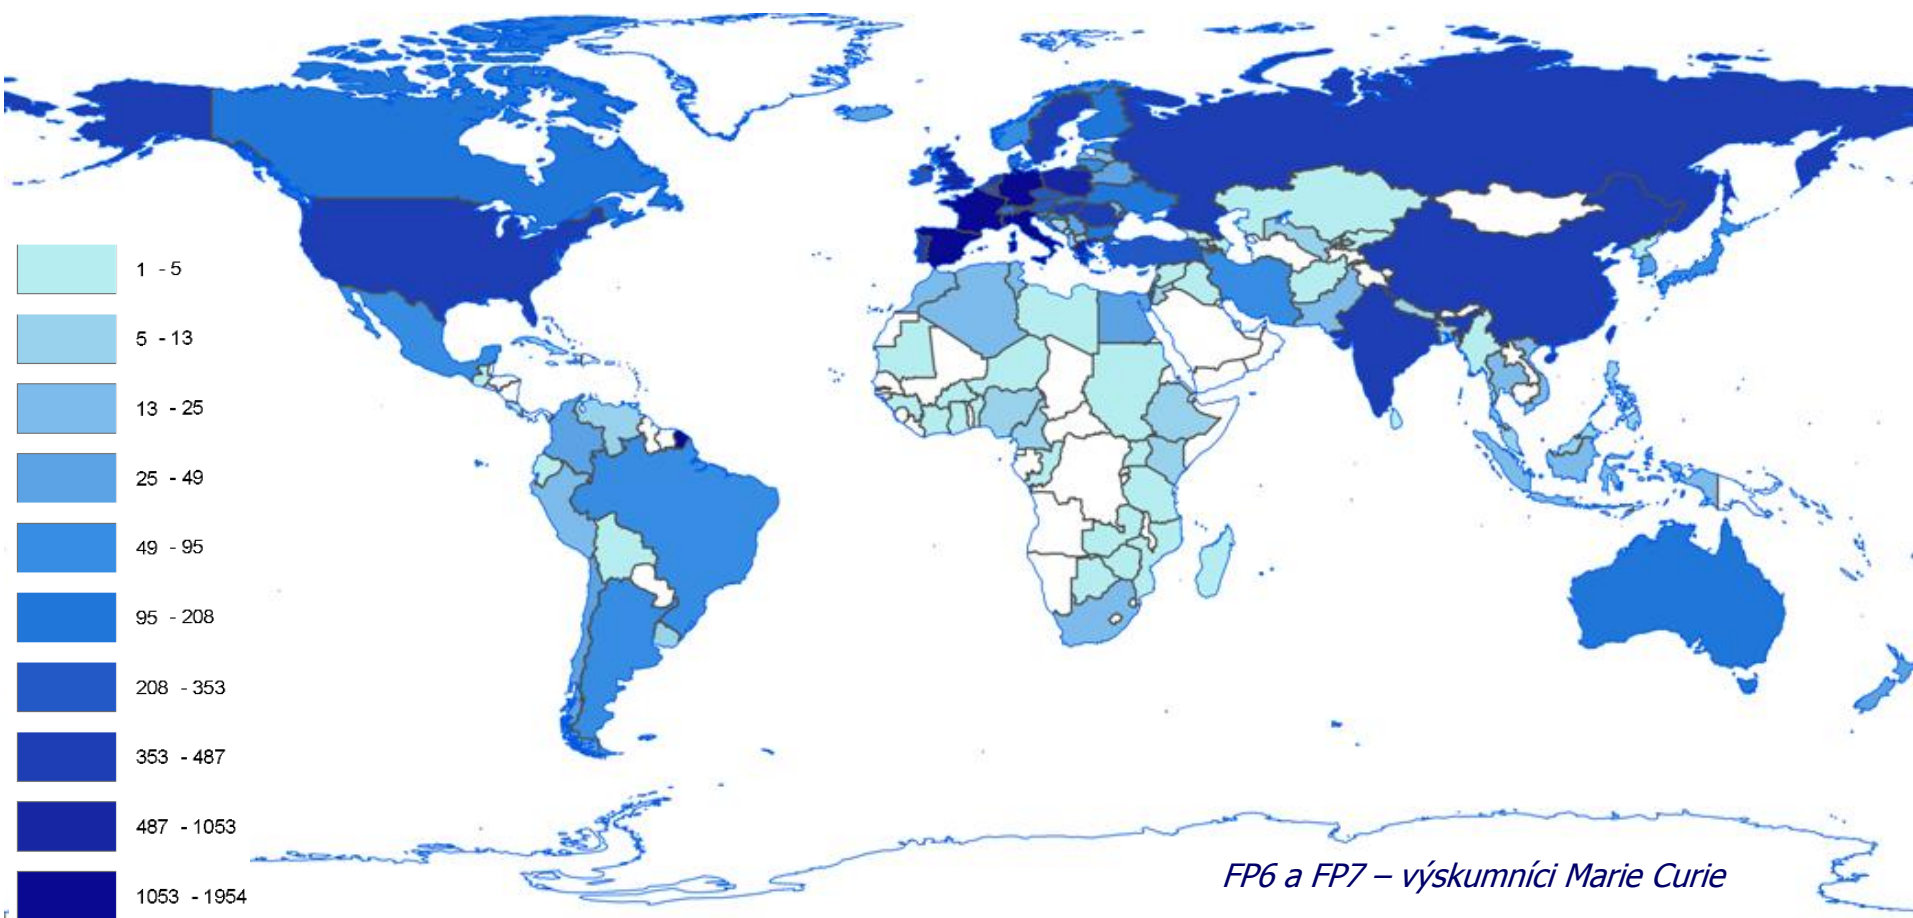

Úspešnosť Slovenska v projektoch MC v 7. RP

Peter Kopkáš

Košice, 28.03.2014

- **Akcie Marie Sklodowska-Curie (od 1996) sú súčasťou rámcových programov**
- **Podporujú mobilitu, tréning a kariérny rast výskumníkov všetkých národností od 1990 (od FP3)**
- **Podporujú všetky oblasti výskumu (bottom-up approach) a finančný príspevok je 100%**
- **Projekty sa podávajú na základe výziev na podávanie návrhov**
- **Evaluácia projektov je realizovaná nezávislými expertmi**

- Približne **80 000** výskumníkov podporených od vzniku Akcií Marie Curie
- Viac ako **10 000 PhD. študentov** podporených v rámci 7.RP
- **9200** projektov podporených sumou **4.2 mld. EUR**
- **38 % žien** spomedzi účastníkov MCA
- **MSP** hrajú kľúčovú rolu: najmä v schémach IAPP a ITN
- **50-60 %** rozpočtu smerovalo do výskumu v oblasti **societal challenges**

Výskumníci v rámci Marie Curie
(přibližně 130 národností)

12 hlavných destinácií

Marie Curie hostujúce
organizácie - približne **80 krajín**

IEF 2007-2012: Host Countries

IEF 2007-2012: Researcher's Nationality