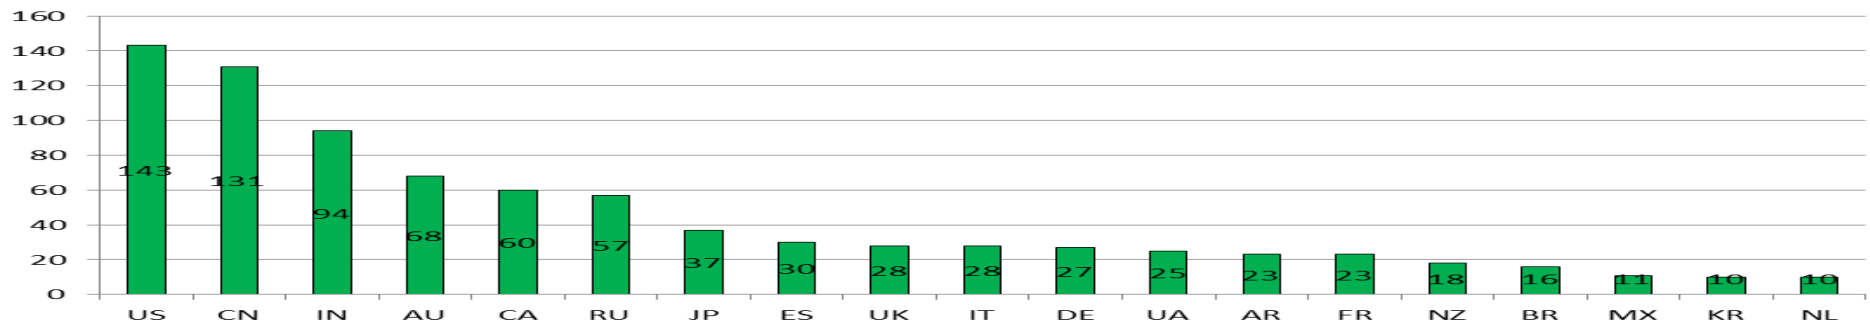

IIF 2007-2012: Researcher's Nationality