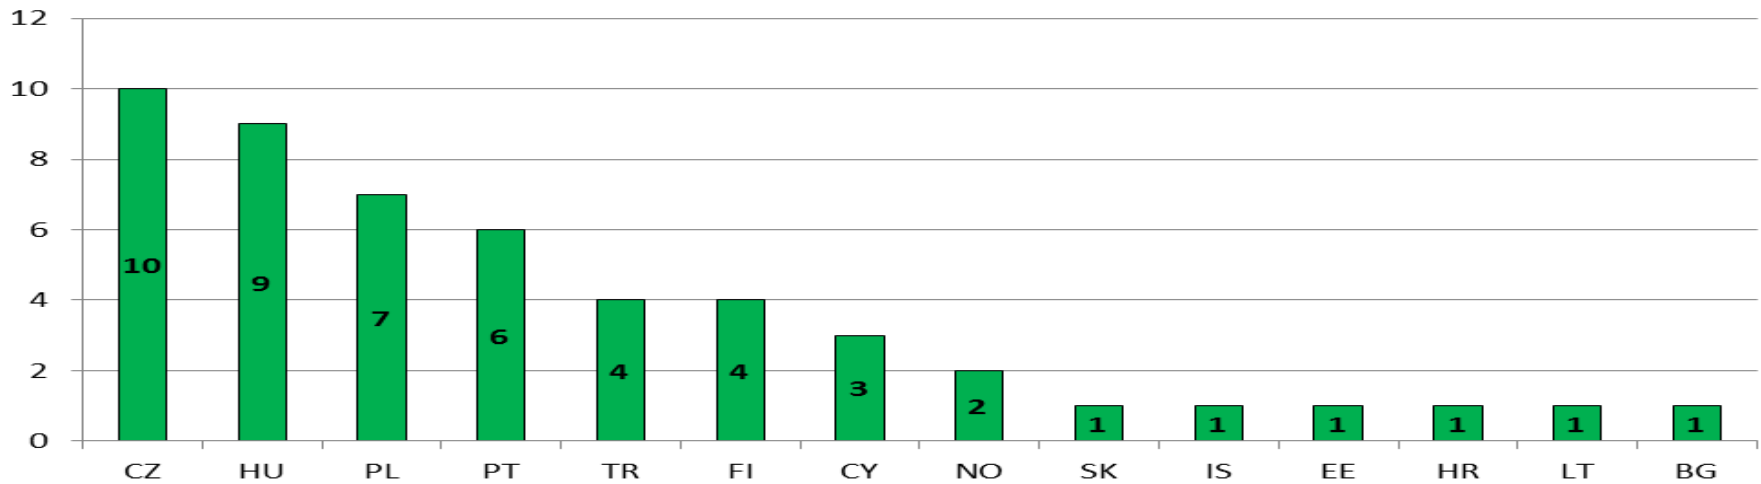

IOF 2007-2012: Host Countries