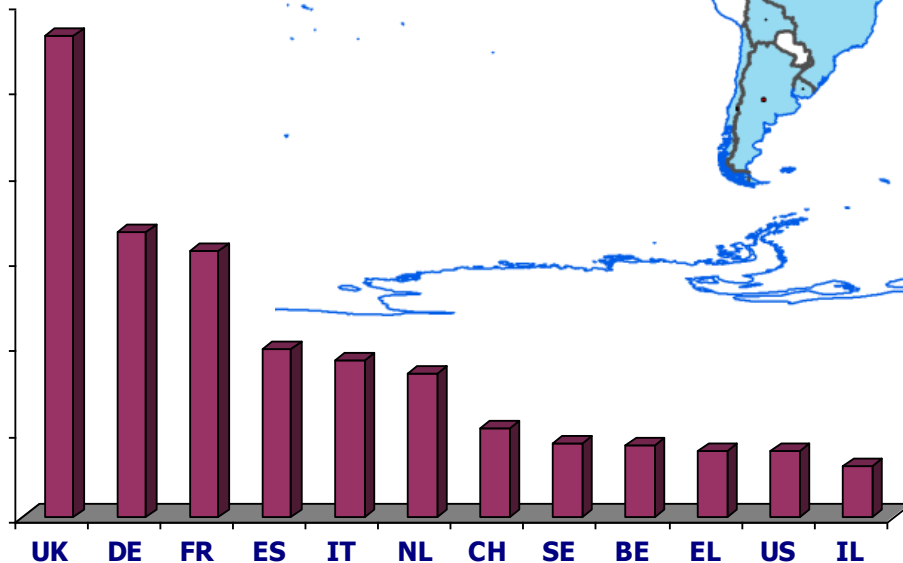

Úspešnosť Slovenska v projektoch MC v 7. RP

Peter Kopkáš

Košice, 28.03.2014

- **Akcie Marie Sklodowska-Curie (od 1996) sú súčasťou rámcových programov**
- **Podporujú mobilitu, tréning a kariérny rast výskumníkov všetkých národností od 1990 (od FP3)**
- **Podporujú všetky oblasti výskumu (bottom-up approach) a finančný príspevok je 100%**
- **Projekty sa podávajú na základe výziev na podávanie návrhov**
- **Evaluácia projektov je realizovaná nezávislými expertmi**

- Približne **80 000** výskumníkov podporených od vzniku Akcií Marie Curie
- Viac ako **10 000 PhD. študentov** podporených v rámci 7.RP
- **9200** projektov podporených sumou **4.2 mld. EUR**
- **38 % žien** spomedzi účastníkov MCA
- **MSP** hrajú kľúčovú rolu: najmä v schémach IAPP a ITN
- **50-60 %** rozpočtu smerovalo do výskumu v oblasti **societal challenges**

Výskumníci v rámci Marie Curie
(přibližně 130 národností)

12 hlavných destinácií

Marie Curie hostujúce
organizácie - približne **80 krajín**

IEF 2007-2012: Host Countries

IEF 2007-2012: Researcher's Nationality