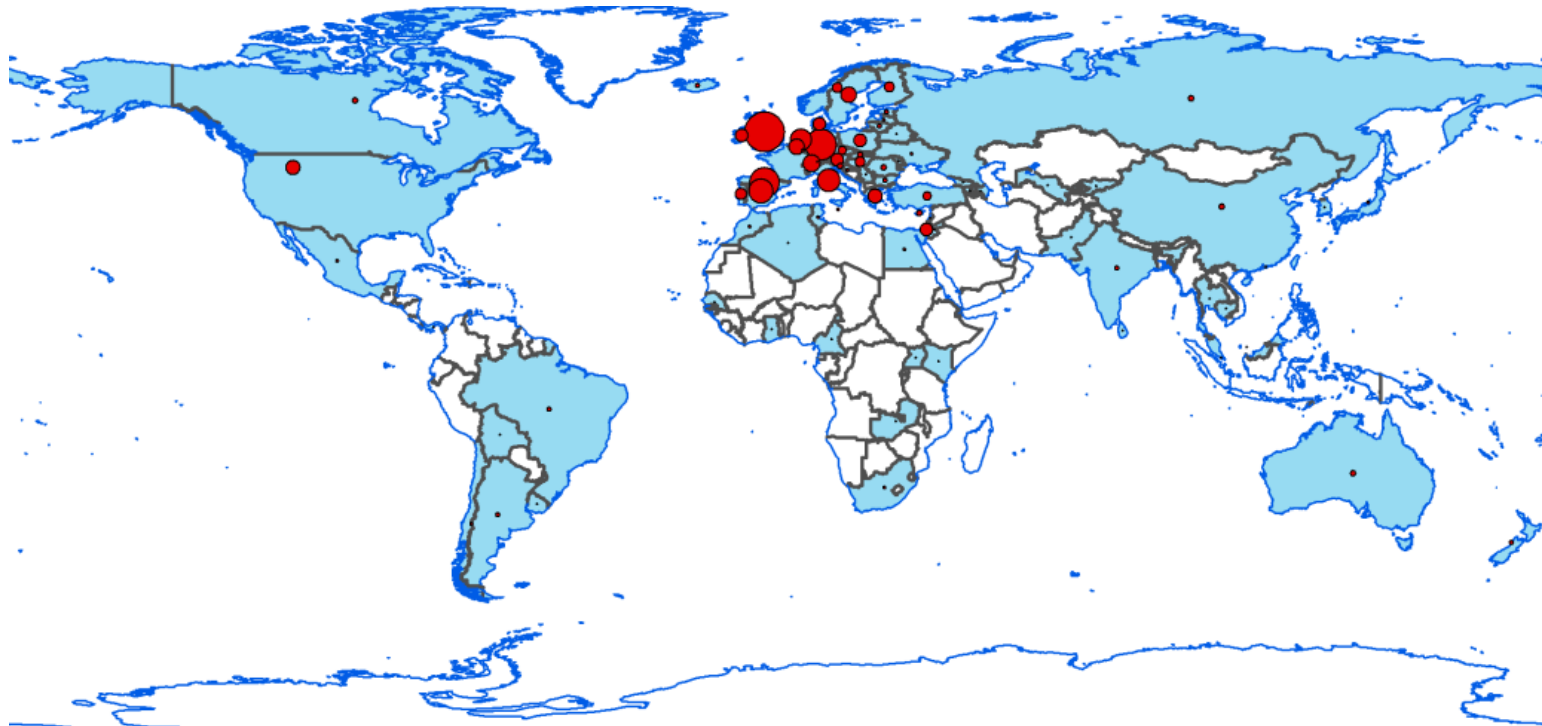

Úspešnosť Slovenska v projektoch MC v 7. RP

Peter Kopkáš

Košice, 28.03.2014

- **Akcie Marie Sklodowska-Curie (od 1996) sú súčasťou rámcových programov**
- **Podporujú mobilitu, tréning a kariérny rast výskumníkov všetkých národností od 1990 (od FP3)**
- **Podporujú všetky oblasti výskumu (bottom-up approach) a finančný príspevok je 100%**
- **Projekty sa podávajú na základe výziev na podávanie návrhov**
- **Evaluácia projektov je realizovaná nezávislými expertmi**

- Približne **80 000** výskumníkov podporených od vzniku Akcií Marie Curie
- Viac ako **10 000 PhD. študentov** podporených v rámci 7.RP
- **9200** projektov podporených sumou **4.2 mld. EUR**
- **38 % žien** spomedzi účastníkov MCA
- **MSP** hrajú kľúčovú rolu: najmä v schémach IAPP a ITN
- **50-60 %** rozpočtu smerovalo do výskumu v oblasti **societal challenges**

Výskumníci v rámci Marie Curie
(přibližně 130 národností)

12 hlavných destinácií

Marie Curie hostujúce
organizácie - približne **80 krajín**

IEF 2007-2012: Host Countries

IEF 2007-2012: Researcher's Nationality