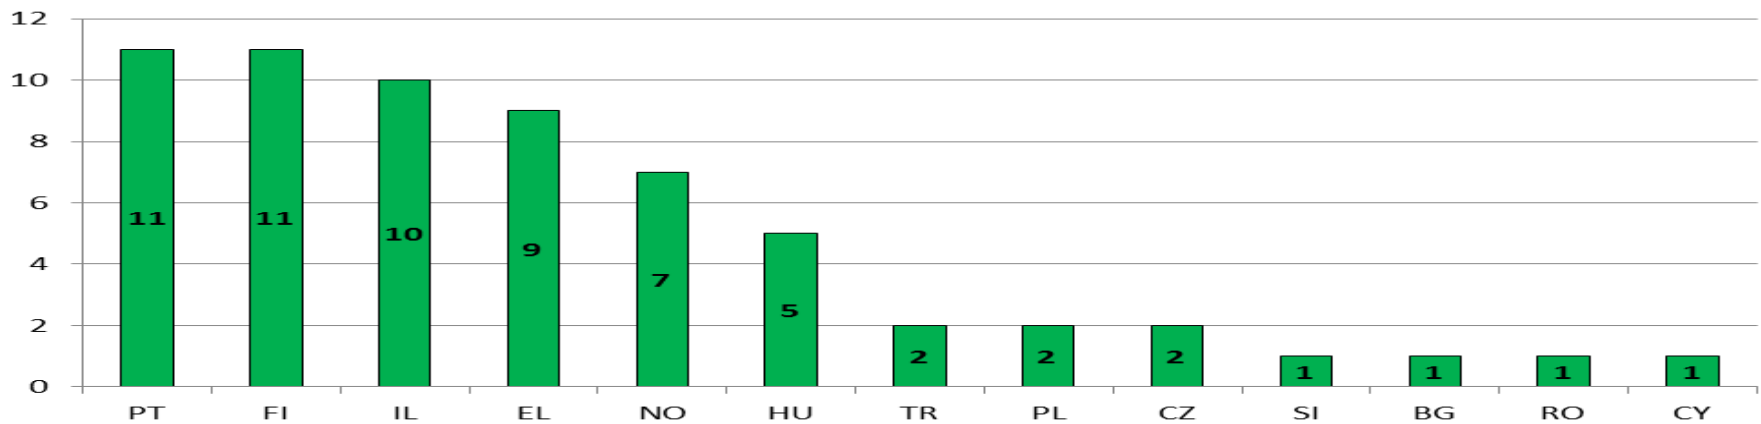

IIF 2007-2012: Host Countries