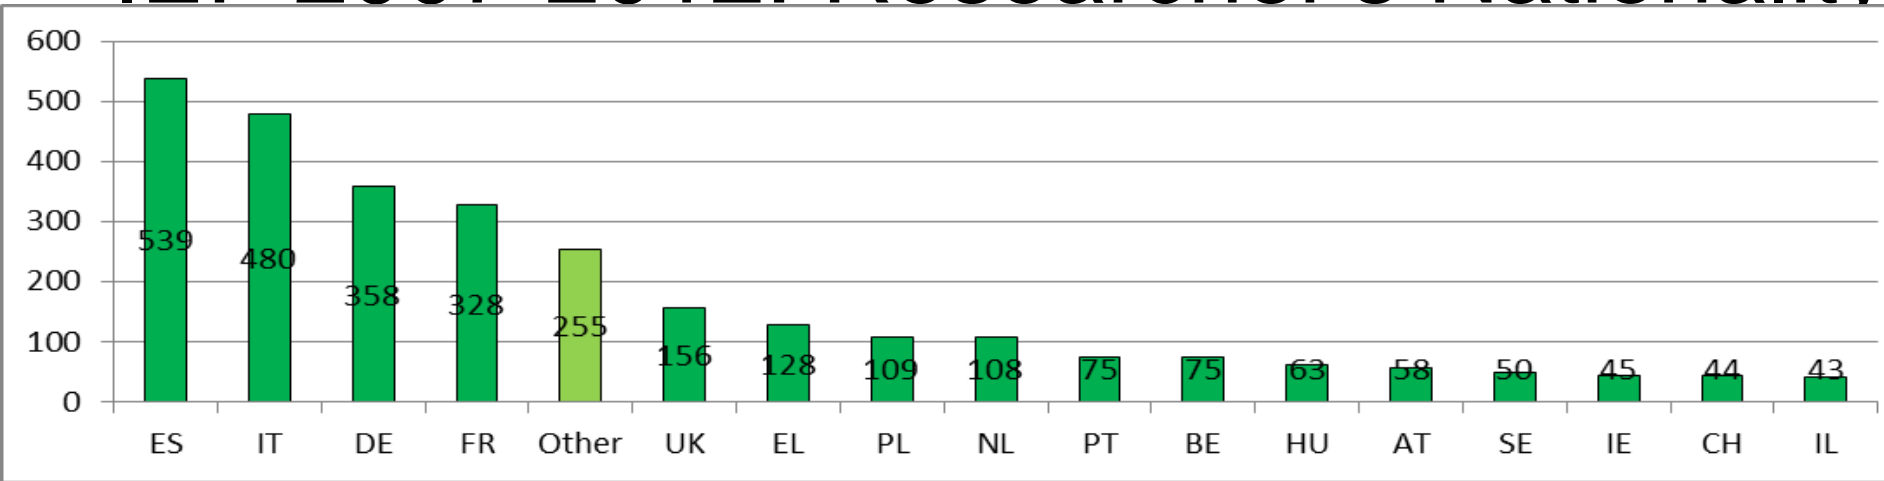

- Približne **80 000** výskumníkov podporených od vzniku Akcií Marie Curie
- Viac ako **10 000 PhD. študentov** podporených v rámci 7.RP
- **9200** projektov podporených sumou **4.2 mld. EUR**
- **38 % žien** spomedzi účastníkov MCA
- **MSP** hrajú kľúčovú rolu: najmä v schémach IAPP a ITN
- **50-60 %** rozpočtu smerovalo do výskumu v oblasti **societal challenges**

Výskumníci v rámci Marie Curie
(přibližně 130 národností)

12 hlavných destinácií

Marie Curie hostujúce
organizácie - približne **80 krajín**

IEF 2007-2012: Host Countries

IEF 2007-2012: Researcher's Nationality