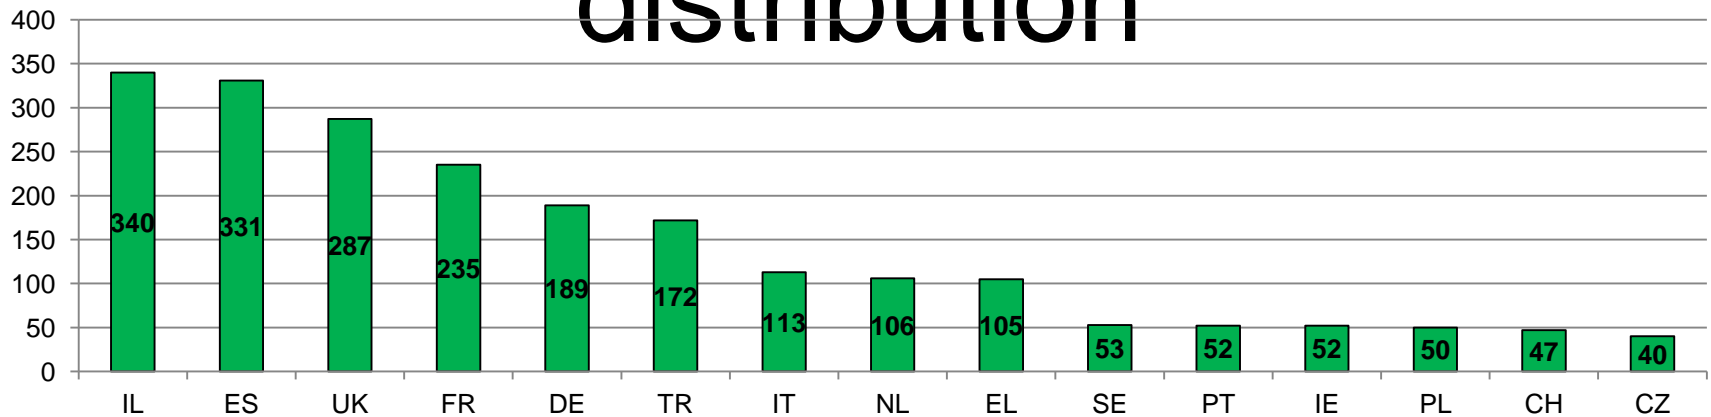

- Približne **80 000** výskumníkov podporených od vzniku Akcií Marie Curie
- Viac ako **10 000 PhD. študentov** podporených v rámci 7.RP
- **9200** projektov podporených sumou **4.2 mld. EUR**
- **38 % žien** spomedzi účastníkov MCA
- **MSP** hrajú kľúčovú rolu: najmä v schémach IAPP a ITN
- **50-60 %** rozpočtu smerovalo do výskumu v oblasti **societal challenges**

Výskumníci v rámci Marie Curie
(přibližně 130 národností)

12 hlavných destinácií

Marie Curie hostujúce
organizácie - približne **80 krajín**

IEF 2007-2012: Host Countries

IEF 2007-2012: Researcher's Nationality

IOF 2007-2012: Host Countries

IOF 2007-2012: Researcher's Nationality

IIF 2007-2012: Host Countries

European
Commission

IIF 2007-2012: Researcher's Nationality

European
Commission

IRSES participating Countries

ERG/IRG and CIG Country distribution

ERG/IRG and CIG Researcher's Nationality

IAPP participations 2007 - 2013

Účasť Slovenska v MCA:

- **Počet SK výskumníkov podporených Akciami Marie Curie (2007-2013): cca 100**
- **Rozpočet EÚ alokovaný slovenským inštitúciám (2007-2013): € 6,18 mil.**
- **Počet SK inštitúcií participujúcich na Akciách Marie Curie (2007-2013): 27**
- **40 projektov s účasťou SK (20 koordinovaných)**