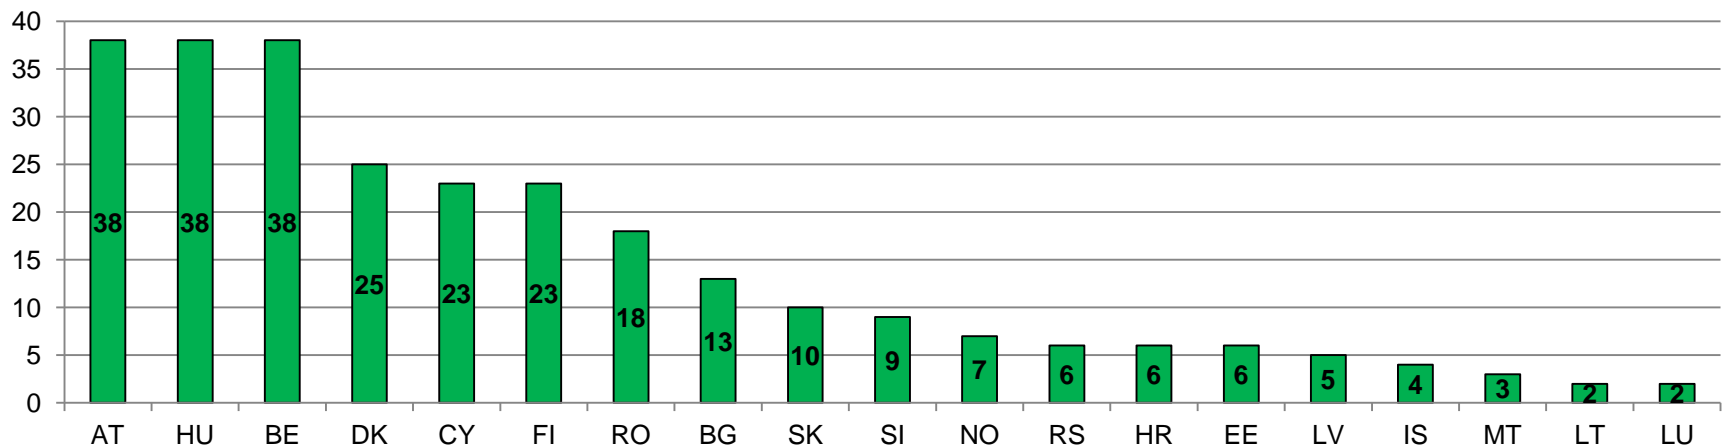

ERG/IRG and CIG Country distribution