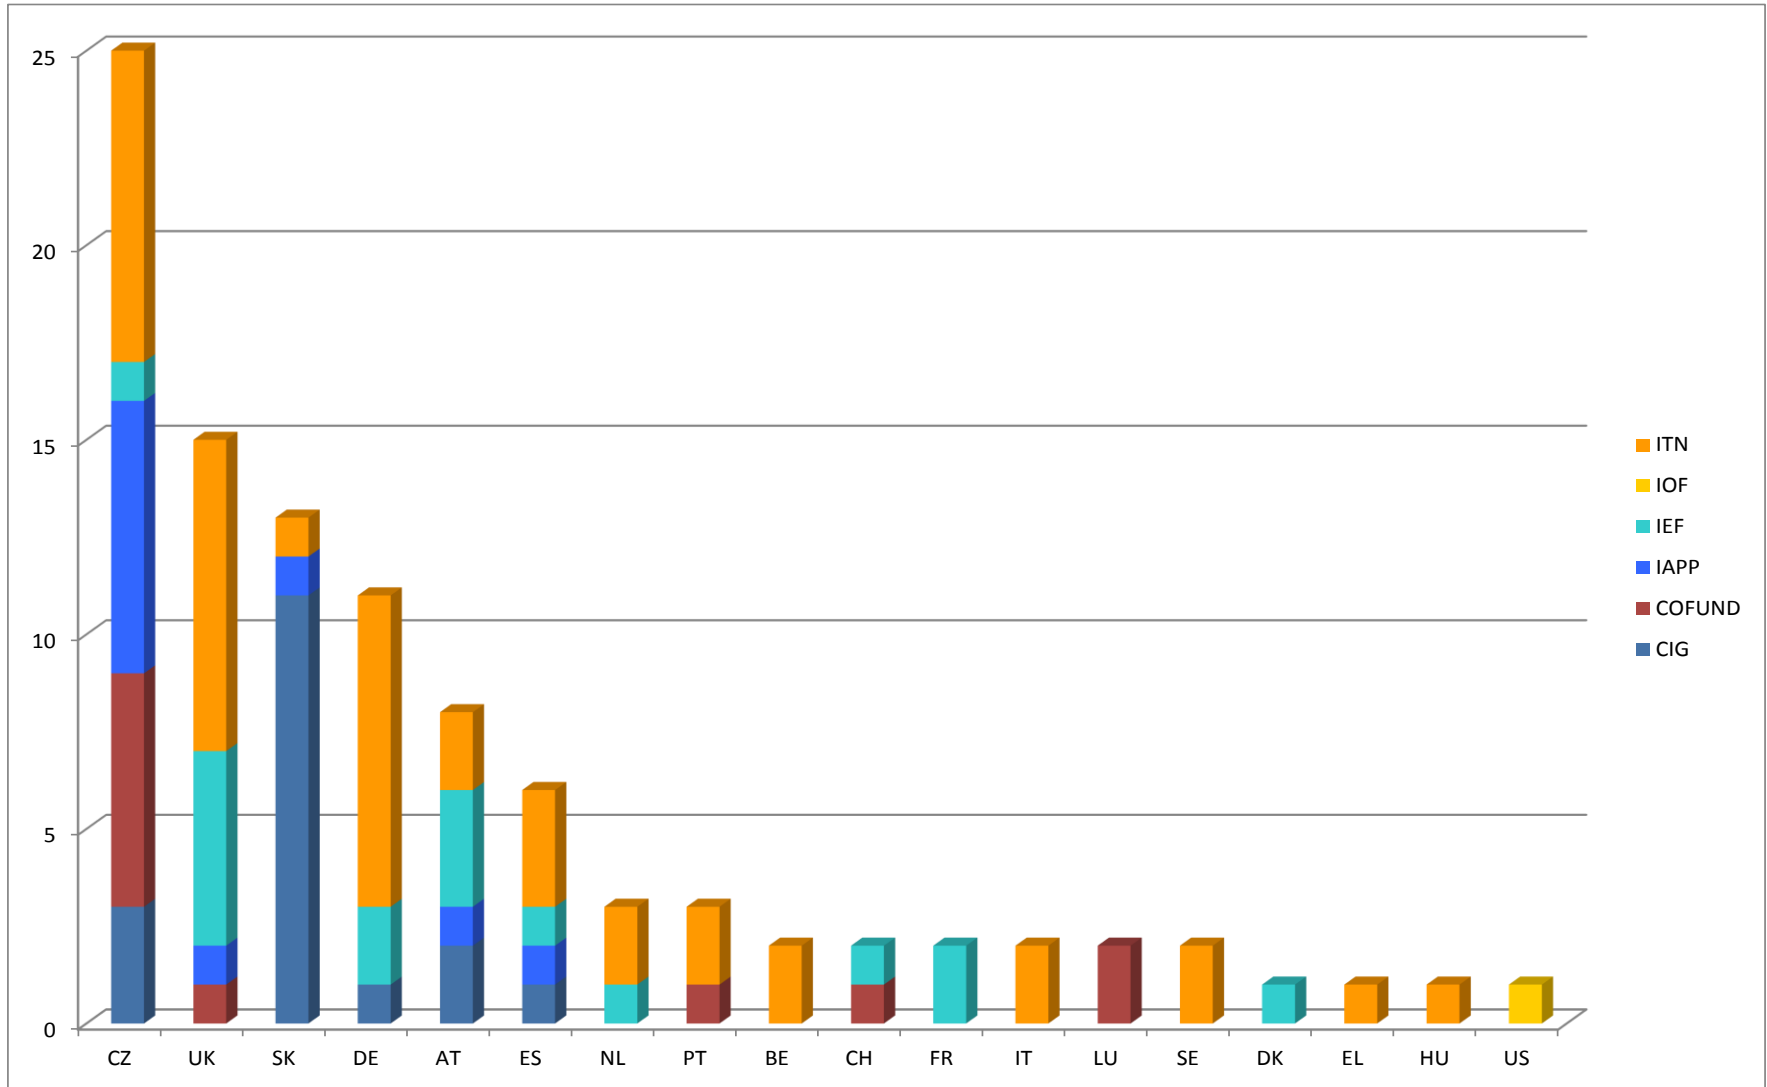

MCA destinácie