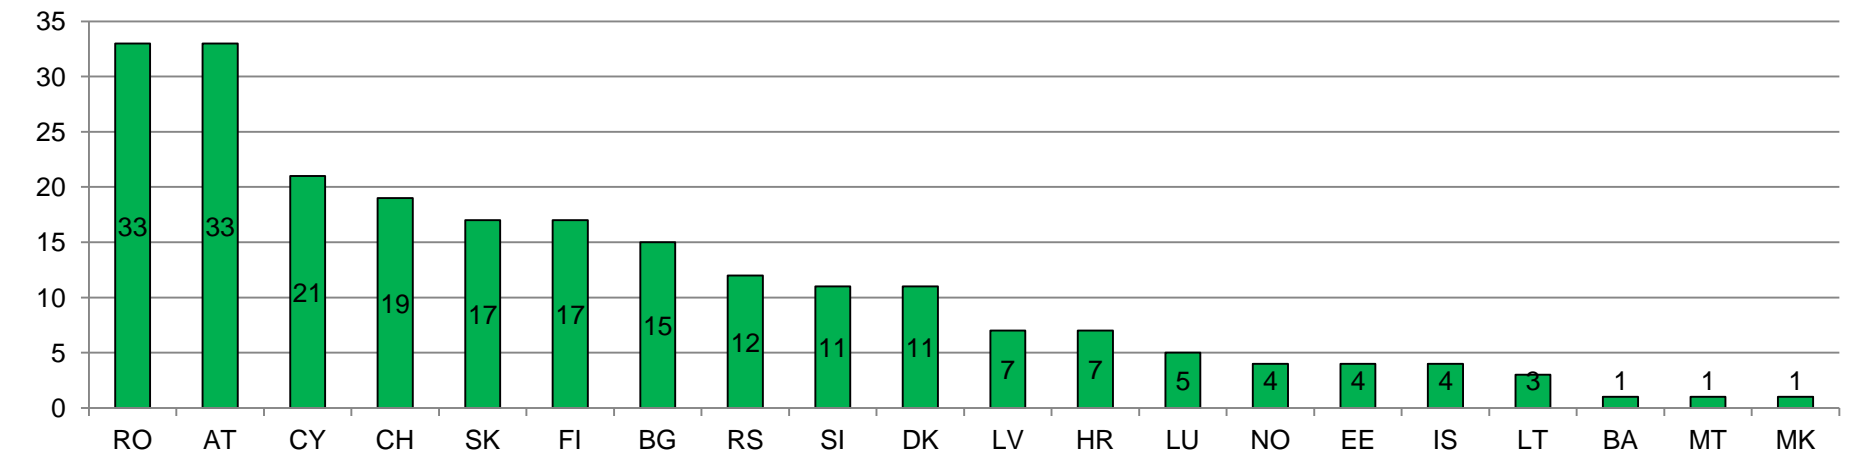

- Približne **80 000** výskumníkov podporených od vzniku Akcií Marie Curie
- Viac ako **10 000 PhD. študentov** podporených v rámci 7.RP
- **9200** projektov podporených sumou **4.2 mld. EUR**
- **38 % žien** spomedzi účastníkov MCA
- **MSP** hrajú kľúčovú rolu: najmä v schémach IAPP a ITN
- **50-60 %** rozpočtu smerovalo do výskumu v oblasti **societal challenges**

Výskumníci v rámci Marie Curie
(přibližně 130 národností)

12 hlavných destinácií

Marie Curie hostujúce
organizácie - približne **80 krajín**

IEF 2007-2012: Host Countries

IEF 2007-2012: Researcher's Nationality

IOF 2007-2012: Host Countries

IOF 2007-2012: Researcher's Nationality

IIF 2007-2012: Host Countries

European
Commission

IIF 2007-2012: Researcher's Nationality

European
Commission

IRSES participating Countries

ERG/IRG and CIG Country distribution

ERG/IRG and CIG Researcher's Nationality

IAPP participations 2007 - 2013

Účasť Slovenska v MCA:

- **Počet SK výskumníkov podporených Akciami Marie Curie (2007-2013): cca 100**
- **Rozpočet EÚ alokovaný slovenským inštitúciám (2007-2013): € 6,18 mil.**
- **Počet SK inštitúcií participujúcich na Akciách Marie Curie (2007-2013): 27**
- **40 projektov s účasťou SK (20 koordinovaných)**