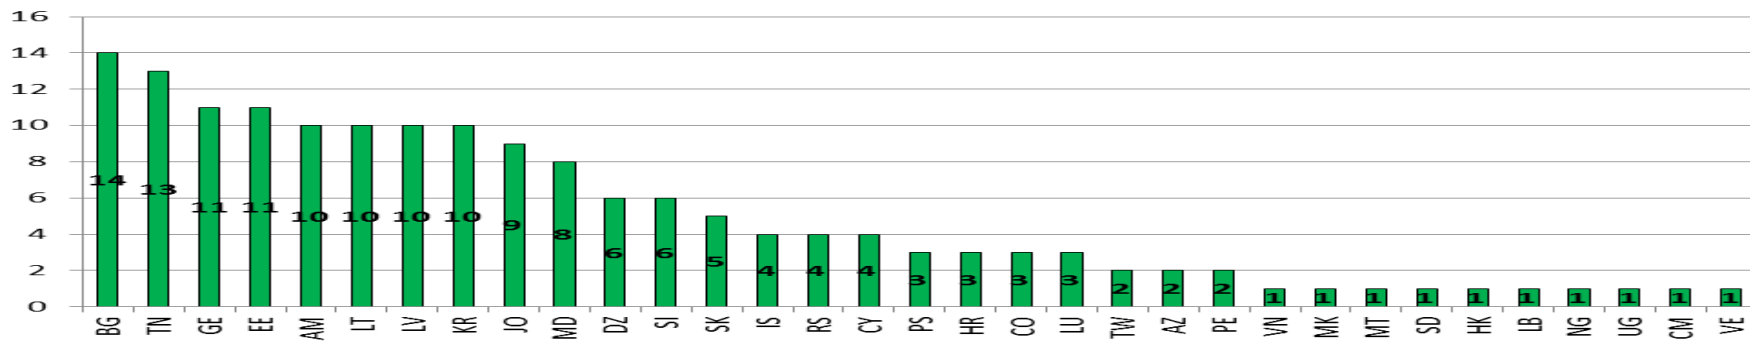

- Približne **80 000** výskumníkov podporených od vzniku Akcií Marie Curie
- Viac ako **10 000 PhD. študentov** podporených v rámci 7.RP
- **9200** projektov podporených sumou **4.2 mld. EUR**
- **38 % žien** spomedzi účastníkov MCA
- **MSP** hrajú kľúčovú rolu: najmä v schémach IAPP a ITN
- **50-60 %** rozpočtu smerovalo do výskumu v oblasti **societal challenges**

Výskumníci v rámci Marie Curie
(přibližně 130 národností)

12 hlavných destinácií

Marie Curie hostujúce
organizácie - približne **80 krajín**

IEF 2007-2012: Host Countries

IEF 2007-2012: Researcher's Nationality

ERG/IRG and CIG Country distribution

ERG/IRG and CIG Researcher's Nationality

IAPP participations 2007 - 2013

Účasť Slovenska v MCA:

- **Počet SK výskumníkov podporených Akciami Marie Curie (2007-2013): cca 100**
- **Rozpočet EÚ alokovaný slovenským inštitúciám (2007-2013): € 6,18 mil.**
- **Počet SK inštitúcií participujúcich na Akciách Marie Curie (2007-2013): 27**
- **40 projektov s účasťou SK (20 koordinovaných)**