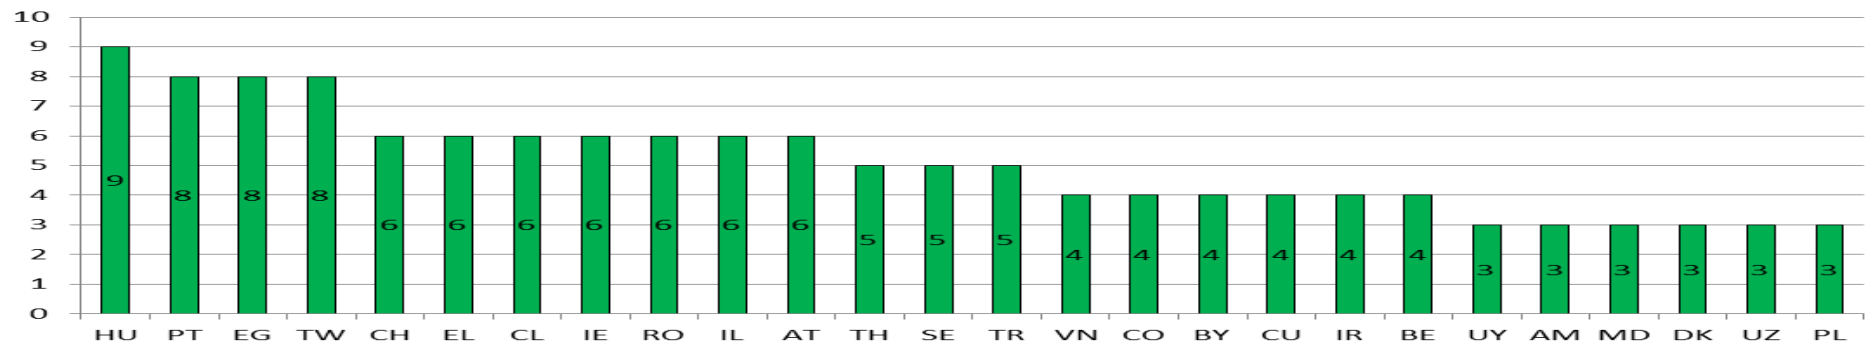

IIF 2007-2012: Researcher's Nationality