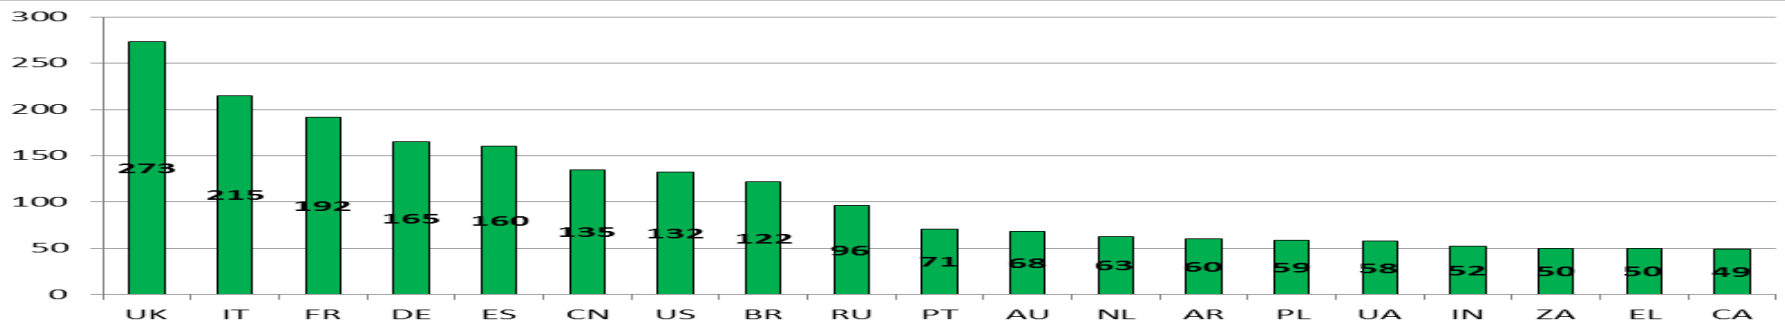

- Približne **80 000** výskumníkov podporených od vzniku Akcií Marie Curie
- Viac ako **10 000 PhD. študentov** podporených v rámci 7.RP
- **9200** projektov podporených sumou **4.2 mld. EUR**
- **38 % žien** spomedzi účastníkov MCA
- **MSP** hrajú kľúčovú rolu: najmä v schémach IAPP a ITN
- **50-60 %** rozpočtu smerovalo do výskumu v oblasti **societal challenges**

Výskumníci v rámci Marie Curie
(přibližně 130 národností)

12 hlavných destinácií

Marie Curie hostujúce
organizácie - približne **80 krajín**

IEF 2007-2012: Host Countries

IEF 2007-2012: Researcher's Nationality

IOF 2007-2012: Host Countries

IOF 2007-2012: Researcher's Nationality

IIF 2007-2012: Host Countries

European
Commission

IIF 2007-2012: Researcher's Nationality

European
Commission

IRSES participating Countries