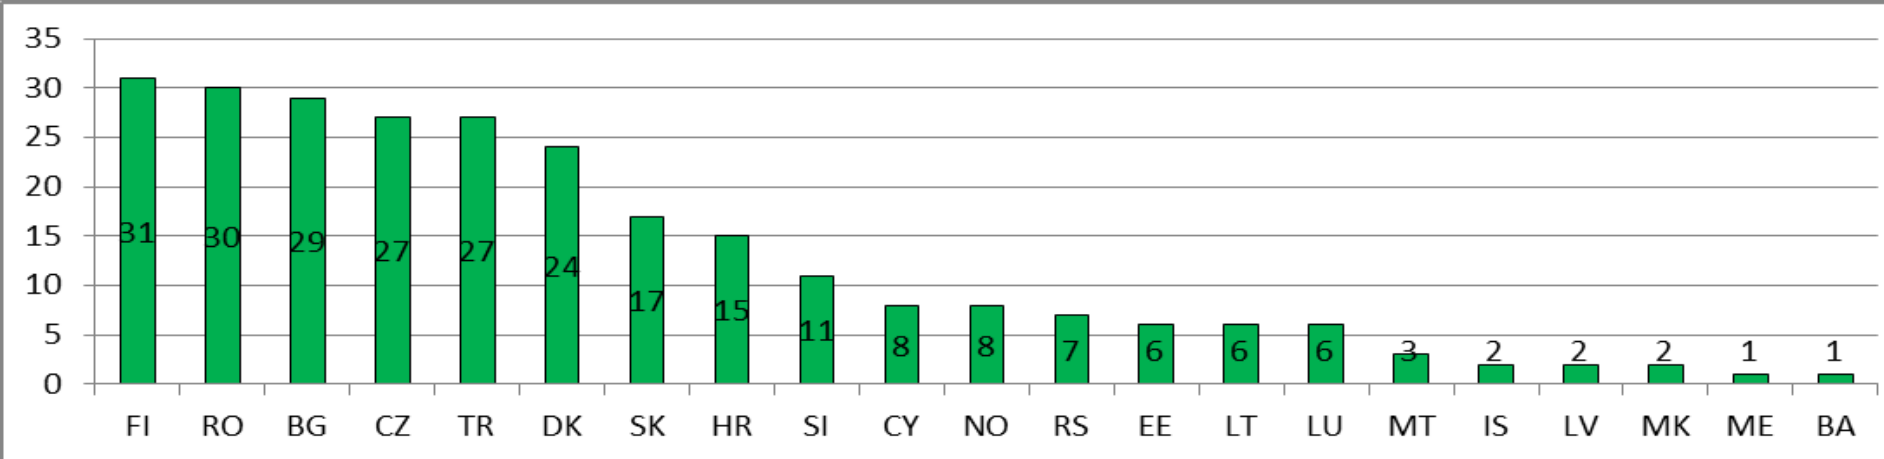

- Približne **80 000** výskumníkov podporených od vzniku Akcií Marie Curie
- Viac ako **10 000 PhD. študentov** podporených v rámci 7.RP
- **9200** projektov podporených sumou **4.2 mld. EUR**
- **38 % žien** spomedzi účastníkov MCA
- **MSP** hrajú kľúčovú rolu: najmä v schémach IAPP a ITN
- **50-60 %** rozpočtu smerovalo do výskumu v oblasti **societal challenges**

Výskumníci v rámci Marie Curie
(přibližně 130 národností)

12 hlavných destinácií

Marie Curie hostujúce
organizácie - približne **80 krajín**

IEF 2007-2012: Host Countries

IEF 2007-2012: Researcher's Nationality