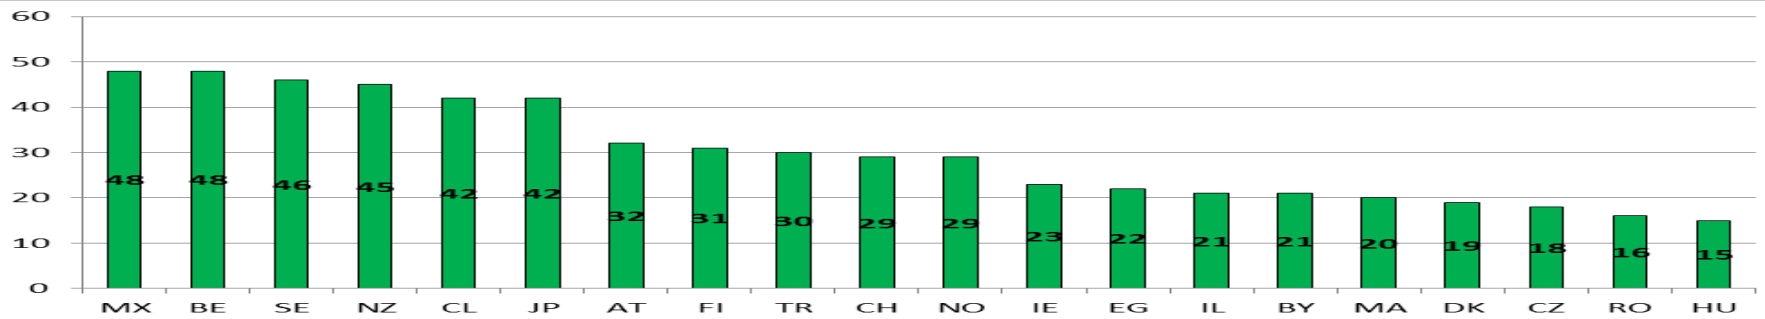

IRSES participating Countries