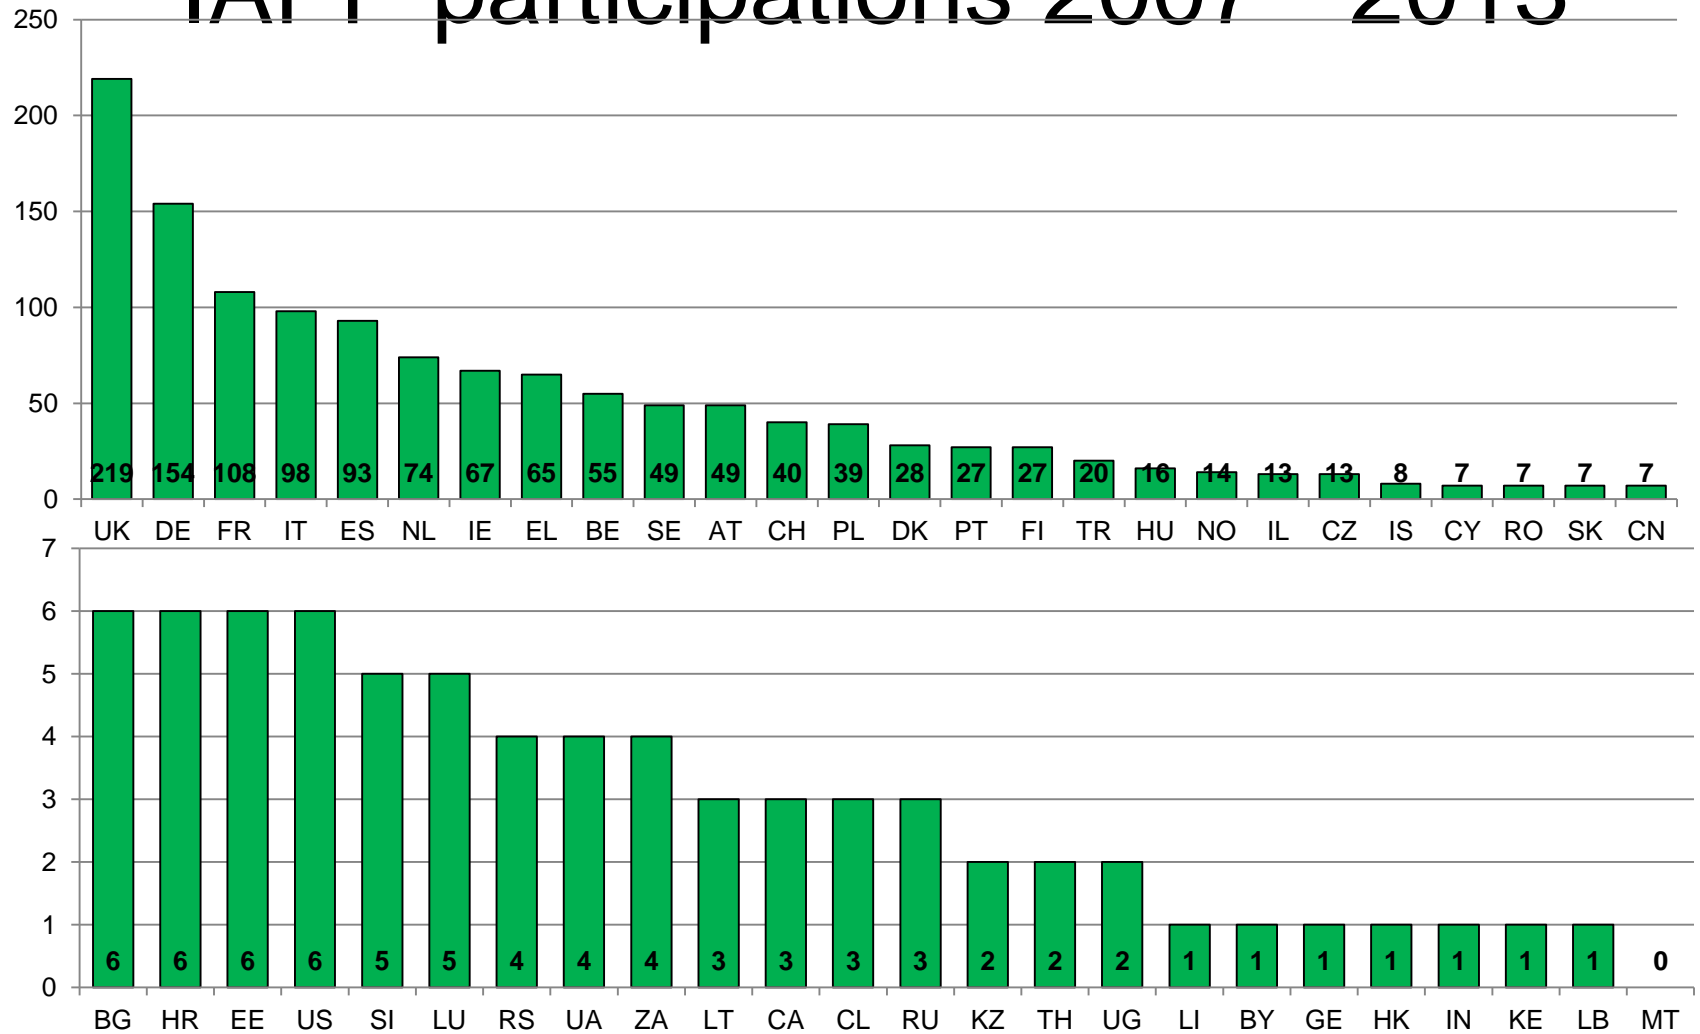

- Približne **80 000** výskumníkov podporených od vzniku Akcií Marie Curie
- Viac ako **10 000 PhD. študentov** podporených v rámci 7.RP
- **9200** projektov podporených sumou **4.2 mld. EUR**
- **38 % žien** spomedzi účastníkov MCA
- **MSP** hrajú kľúčovú rolu: najmä v schémach IAPP a ITN
- **50-60 %** rozpočtu smerovalo do výskumu v oblasti **societal challenges**

Výskumníci v rámci Marie Curie
(přibližně 130 národností)

12 hlavných destinácií

Marie Curie hostujúce
organizácie - približne **80 krajín**

IEF 2007-2012: Host Countries

IEF 2007-2012: Researcher's Nationality

IOF 2007-2012: Host Countries

IOF 2007-2012: Researcher's Nationality

IIF 2007-2012: Host Countries

European
Commission

IIF 2007-2012: Researcher's Nationality

European
Commission

IRSES participating Countries

ERG/IRG and CIG Country distribution

ERG/IRG and CIG Researcher's Nationality

IAPP participations 2007 - 2013

Účasť Slovenska v MCA:

- **Počet SK výskumníkov podporených Akciami Marie Curie (2007-2013): cca 100**
- **Rozpočet EÚ alokovaný slovenským inštitúciám (2007-2013): € 6,18 mil.**
- **Počet SK inštitúcií participujúcich na Akciách Marie Curie (2007-2013): 27**
- **40 projektov s účasťou SK (20 koordinovaných)**