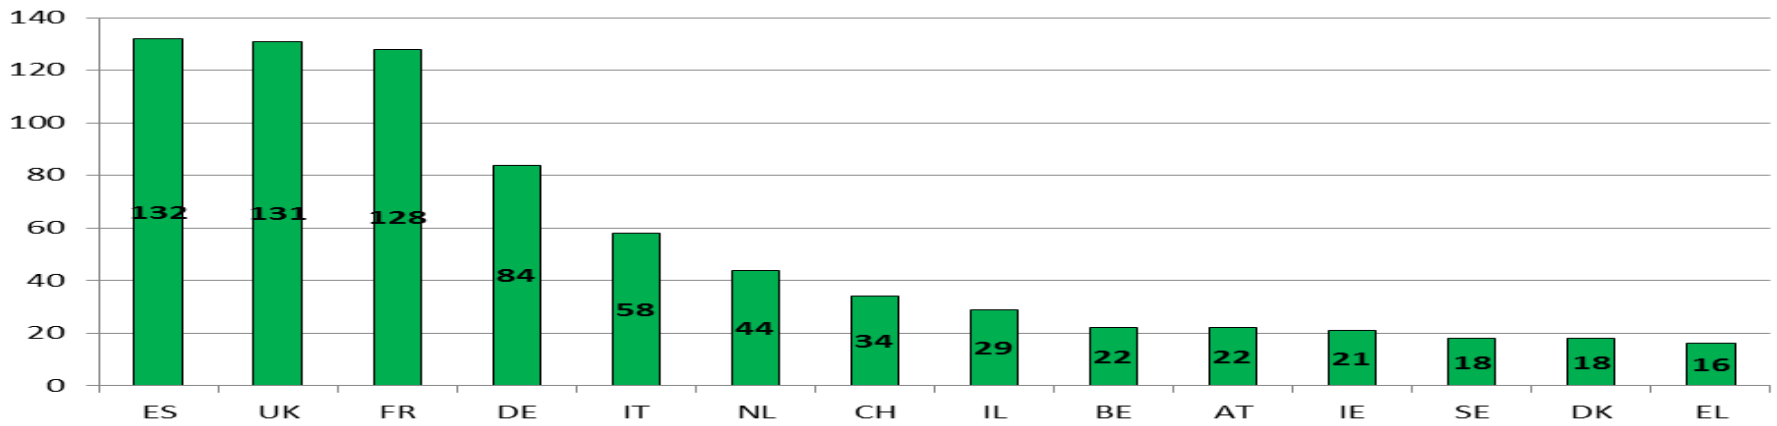

IOF 2007-2012: Host Countries