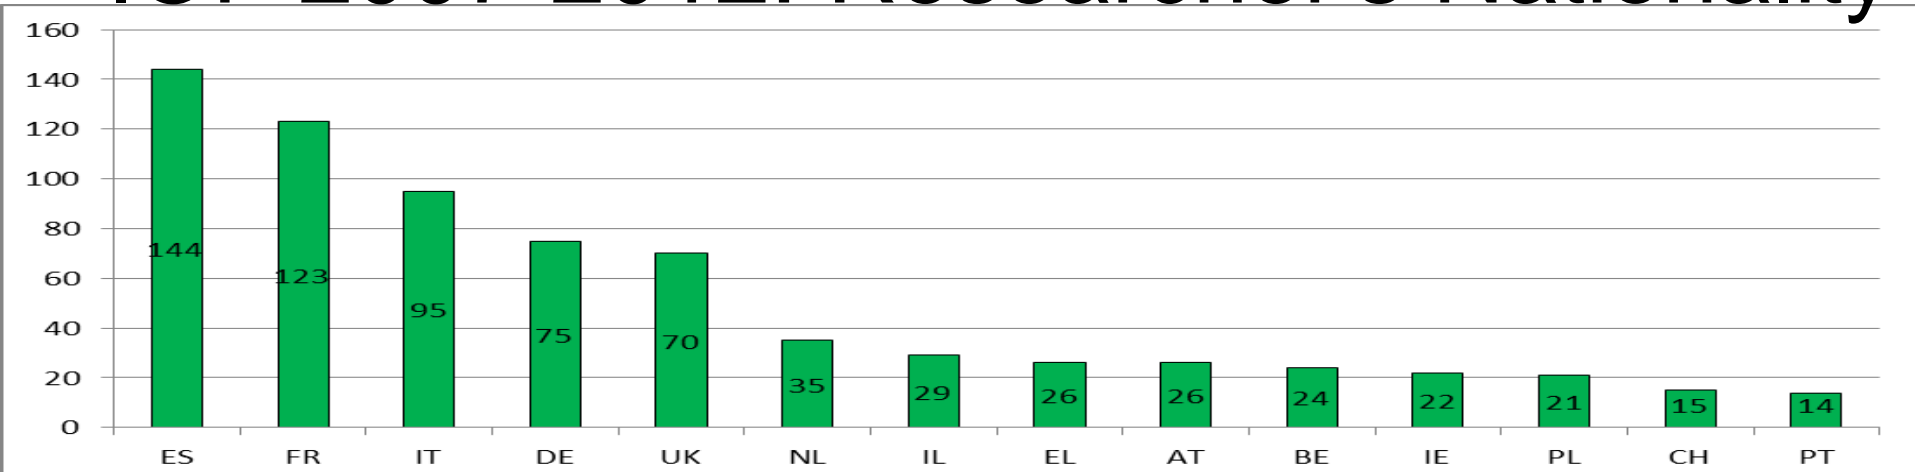

IOF 2007-2012: Researcher's Nationality