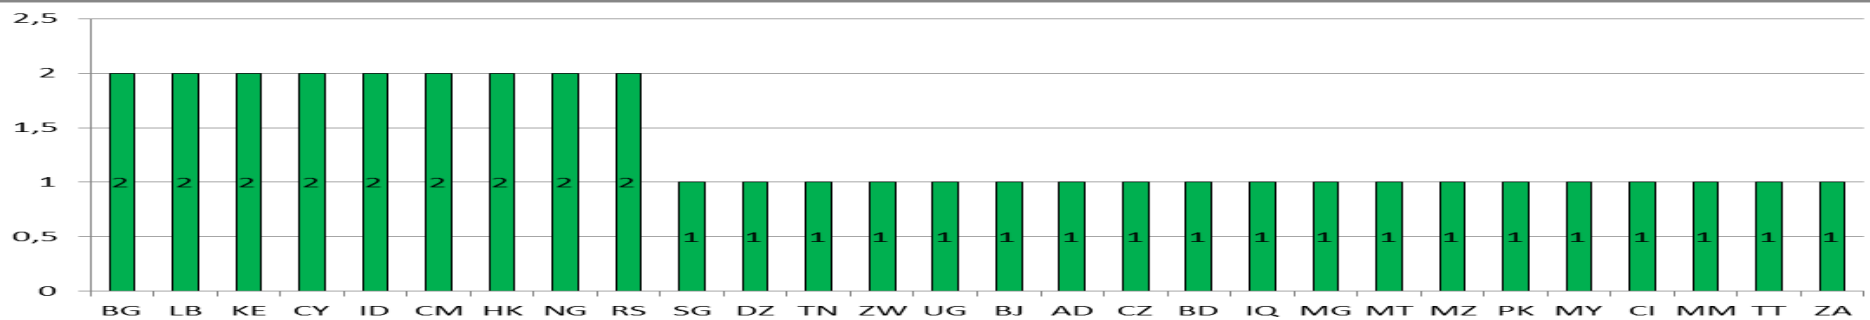

IIF 2007-2012: Researcher's Nationality