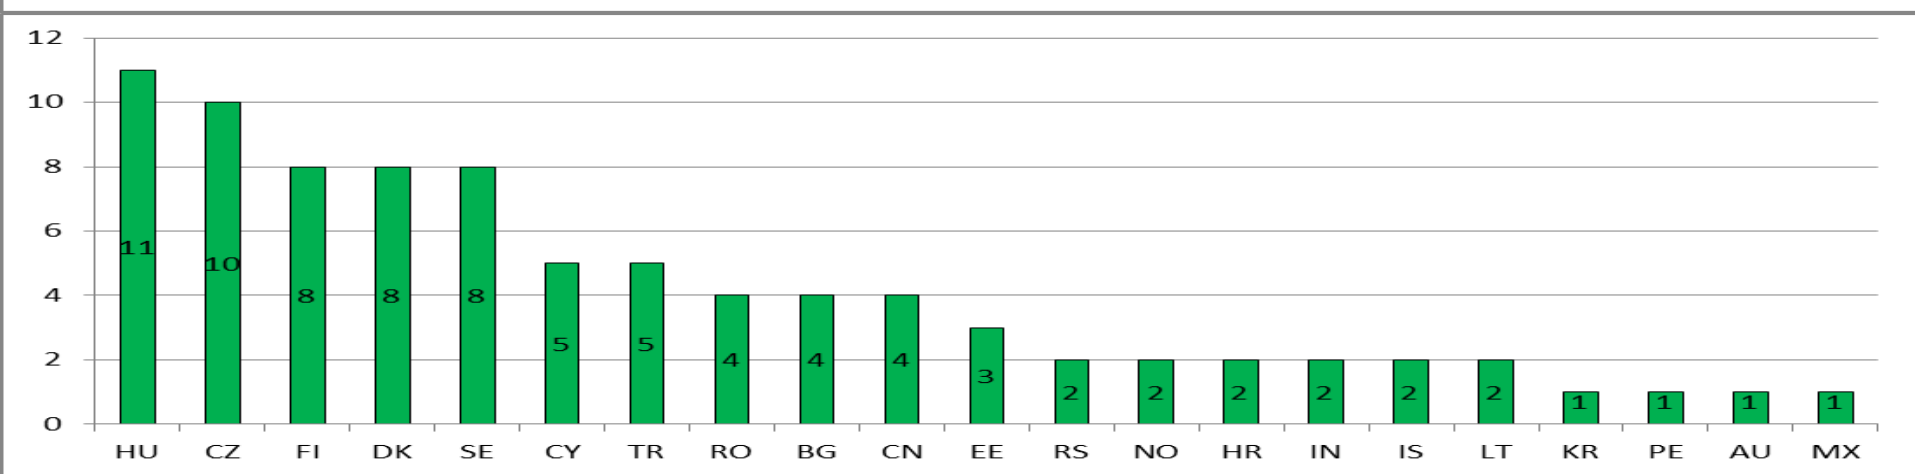

IOF 2007-2012: Researcher's Nationality