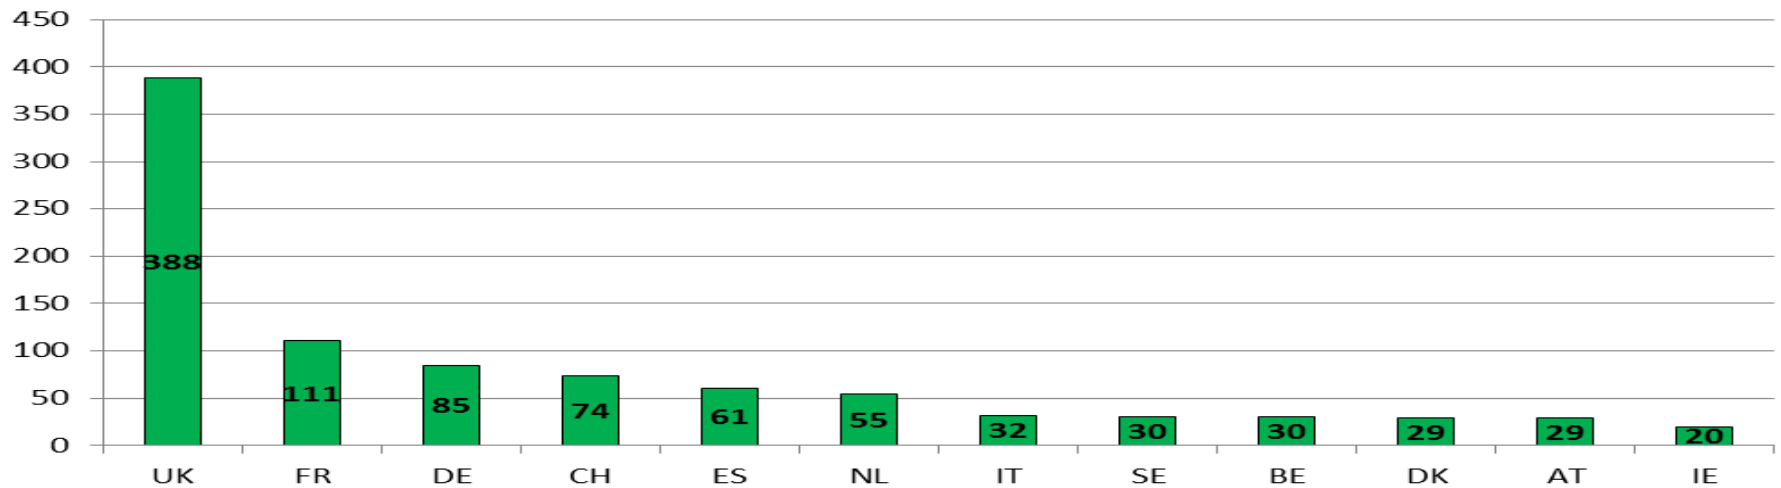

IIF 2007-2012: Host Countries