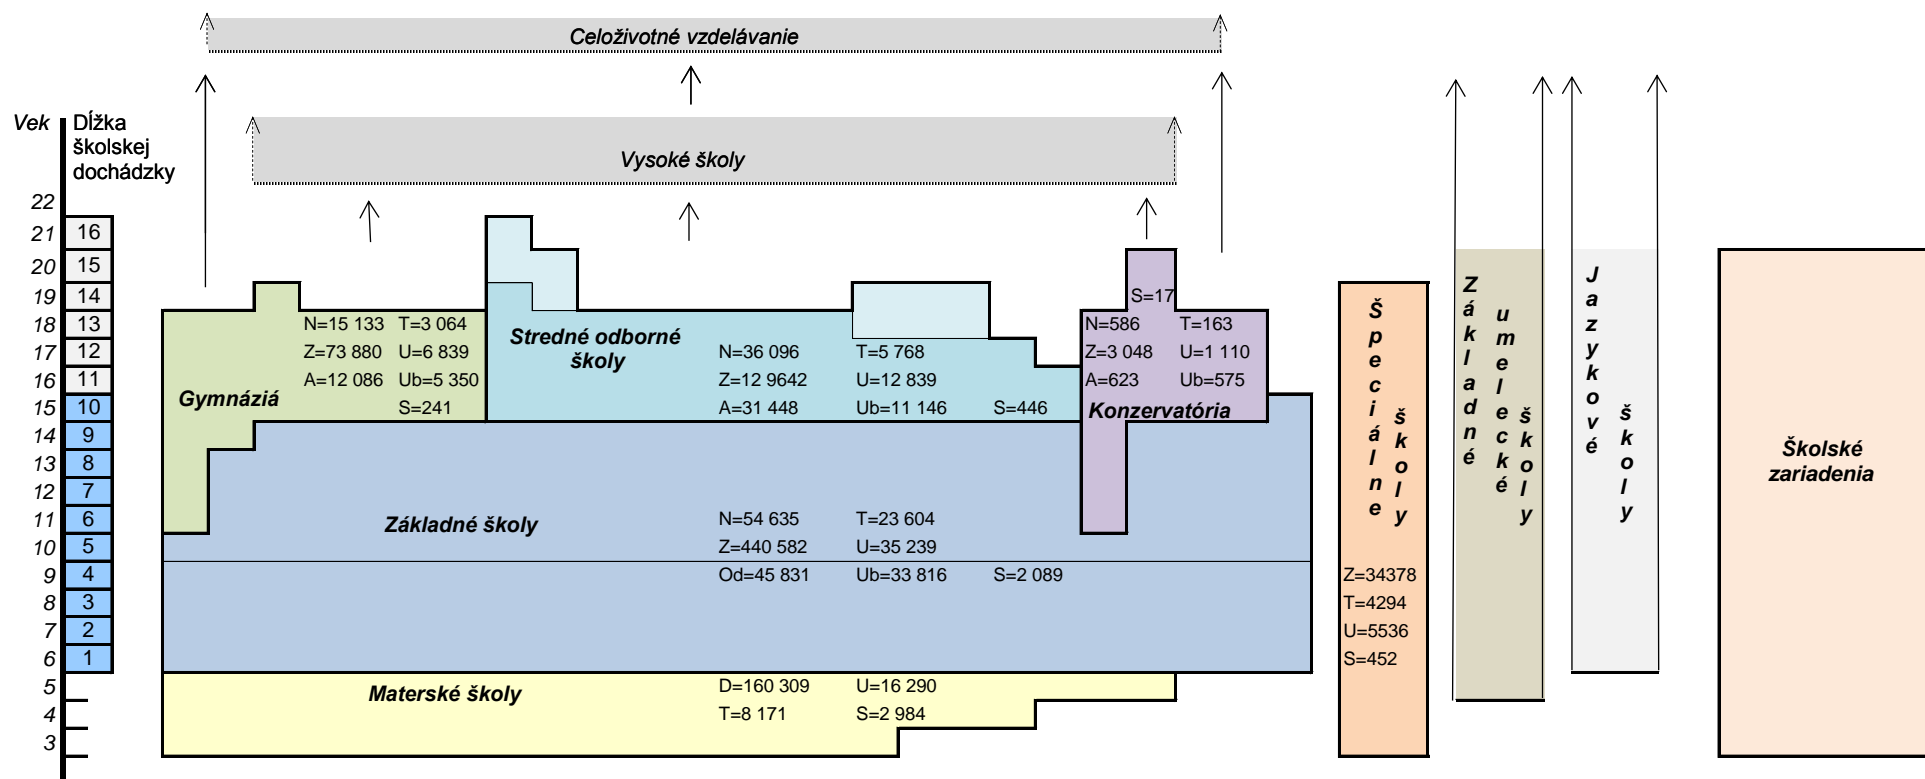

Sústava škôl a školských zariadení v SR (schéma)

Štatistické údaje sa vzťahujú k školskému roku 2017/2018 a k dennej forme stredoškolského štúdia.

Poznámky:

- **povinná školská dochádzka** : dĺžka je 10 rokov; trvá najviac do konca školského roka, v ktorom žiak dovŕši 16. rok života. Žiaci začínajú spravidla povinnú školskú dochádzku v 1. ročníku ZŠ a končia v 1. ročníku v SŠ. Výnimky z toho upravuje zákon č. 245/2008 Z.z. v §19 až §22.
- **nadväzujúce formy odborného vzdelávania** : nadstavbové a pomaturitné štúdium v SOŠ
- **špeciálne školy**: materské školy, základné školy, stredné školy, praktické školy a odborné učilišťa

Legenda:

- N - novoprijatí
- D - deti v MŠ
- Z - žiaci
- A - absolventi
- Od - žiaci odchádzajúci zo ZŠ
- T - triedy
- U - učitelia
- Ub - učebne
- S - školy